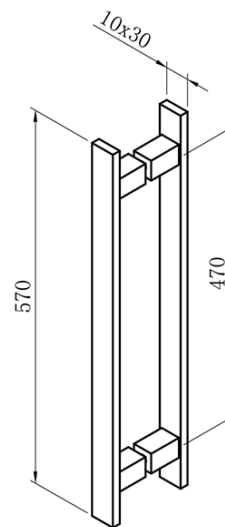

# Produktový list

Objednací kód: **GV1014**

**VOLCANO** sprchové dveře 1400 mm, číre sklo

± 20mm