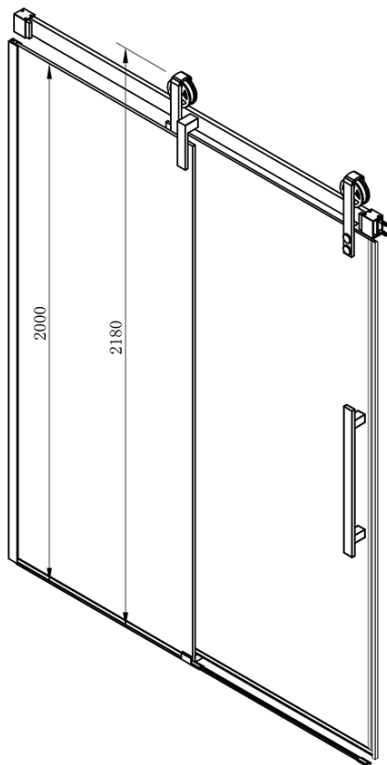

# Produktový list

Objednací kód: **GV1014**

**VOLCANO** sprchové dveře 1400 mm, číre sklo

± 20mm