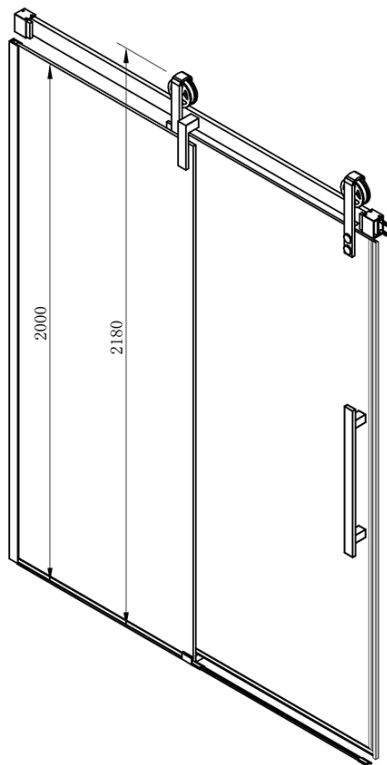

Produktový list

Objednací kód: **GV1013**

VOLCANO sprchové dveře 1300 mm, číre sklo

←
± 20mm