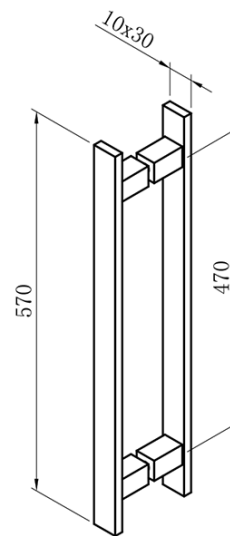

Produktový list

Objednací kód: **GV1013**

VOLCANO sprchové dveře 1300 mm, číre sklo

←
± 20mm