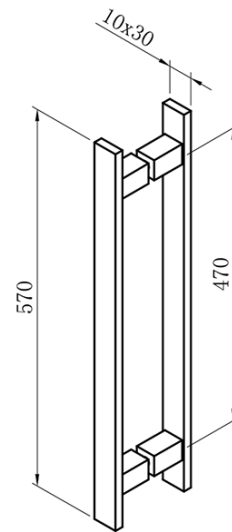

Produktový list

Objednací kód: **GV1012**

VOLCANO sprchové dveře 1200 mm, číre sklo

± 20mm