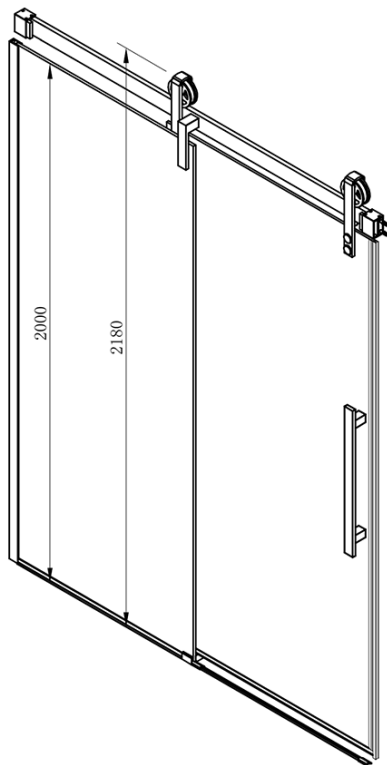

Produktový list

Objednací kód: **GV1012**

VOLCANO sprchové dveře 1200 mm, číre sklo

± 20mm