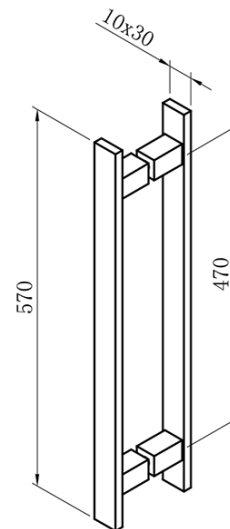

Produktový list

Objednací kód: **GV1412**

VOLCANO BLACK sprchové dveře 1200 mm, číre sklo

←
± 20mm