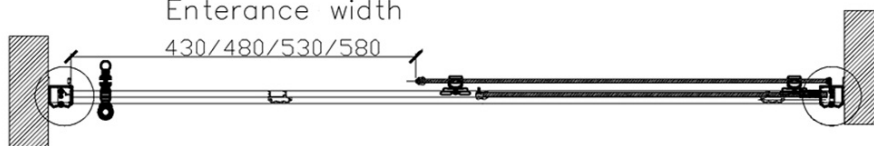

Produktový list

Objednací kód: **GQ4214C**

ANTIQUÉ sprchové dveře posuvné 1400mm, číre sklo, bronz

Šířka vstupu
Entrance width
430/480/530/580

③
5:1

②
5:1

①
5:1