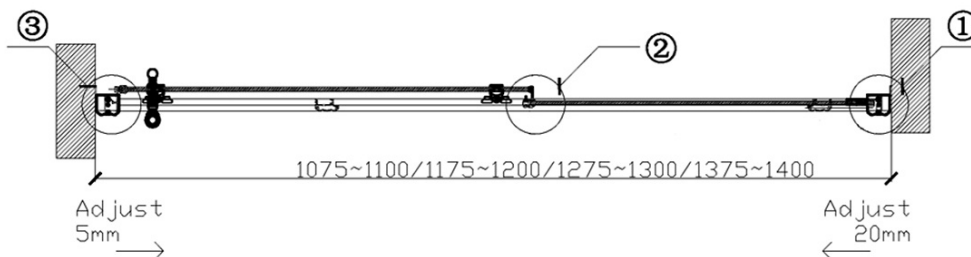

Produktový list

Objednací kód: **GQ4214C**

ANTIQUÉ sprchové dveře posuvné 1400mm, číre sklo, bronz

Šířka vstupu
Entrance width
430/480/530/580

③
5:1

②
5:1

①
5:1