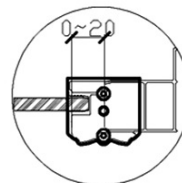

Produktový list

Objednací kód: **GQ4214C**

ANTIQUÉ sprchové dveře posuvné 1400mm, číre sklo, bronz

Šířka vstupu
Entrance width
430/480/530/580

③
5:1

②
5:1

①
5:1