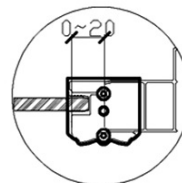

Produktový list

Objednací kód: **GQ4212C**

ANTIQUÉ sprchové dveře posuvné 1200mm, číre sklo, bronz

Šířka vstupu
Entrance width
430/480/530/580

③
5:1

②
5:1

①
5:1