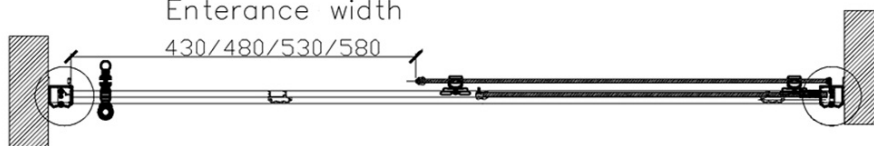

Produktový list

Objednací kód: **GQ4212C**

ANTIQUÉ sprchové dveře posuvné 1200mm, číre sklo, bronz

Šířka vstupu
Entrance width
430/480/530/580

③
5:1

②
5:1

①
5:1