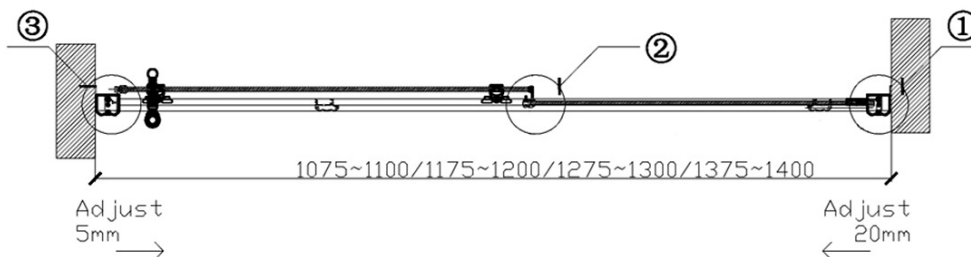

Produktový list

Objednací kód: **GQ4212C**

ANTIQUÉ sprchové dveře posuvné 1200mm, číre sklo, bronz

Šířka vstupu
Entrance width
430/480/530/580

③
5:1

②
5:1

①
5:1