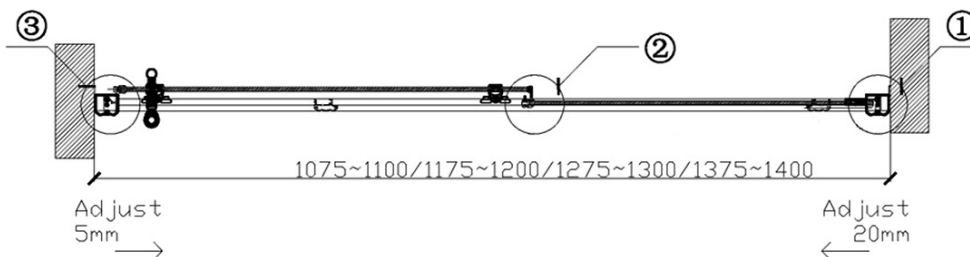

# Produktový list

Objednací kód: **GQ4211C**

**ANTIQUE sprchové dveře posuvné 1100mm, číre sklo, bronz**

Šířka vstupu  
Entrance width  
430/480/530/580

③  
5:1

②  
5:1

①  
5:1