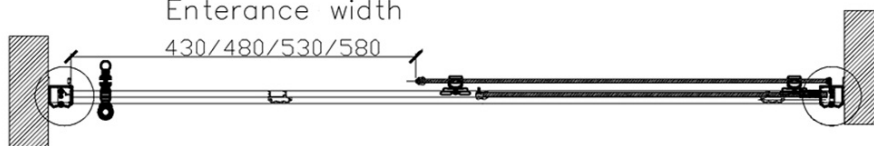

# Produktový list

Objednací kód: **GQ4211C**

**ANTIQUE sprchové dveře posuvné 1100mm, číre sklo, bronz**

Šířka vstupu  
Entrance width  
430/480/530/580

③  
5:1

②  
5:1

①  
5:1