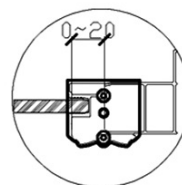

# Produktový list

Objednací kód: **GQ4211C**

**ANTIQUE sprchové dveře posuvné 1100mm, číre sklo, bronz**

Šířka vstupu  
Entrance width  
430/480/530/580

③  
5:1

②  
5:1

①  
5:1