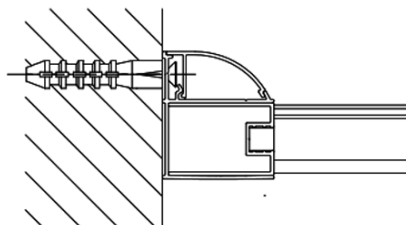

Produktový list

Objednací kód: **DL1415**

LUCIS LINE sprchové dveře 1400mm, číre sklo

DL1415R

DL1415L