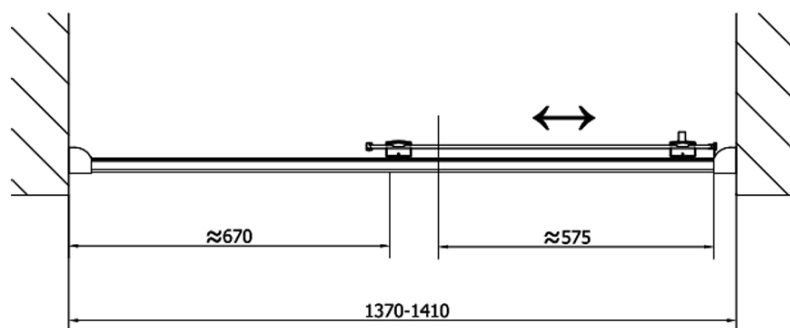

Produktový list

Objednací kód: **DL1415**

LUCIS LINE sprchové dveře 1400mm, číre sklo

DL1415R

DL1415L