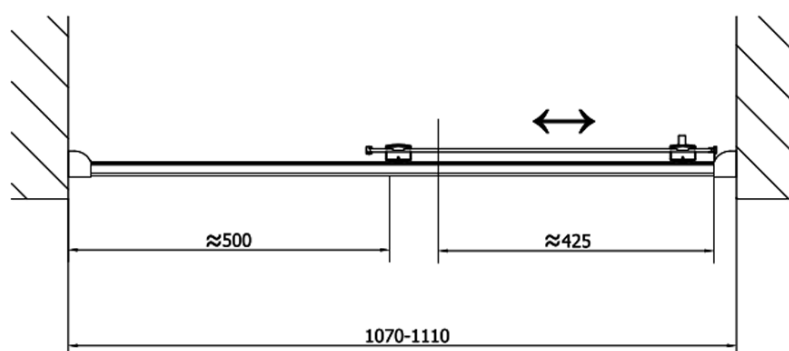

# Produktový list

Objednací kód: **DL1115**

**LUCIS LINE** sprchové dveře 1100mm, číre sklo

DL1115R

DL1115L