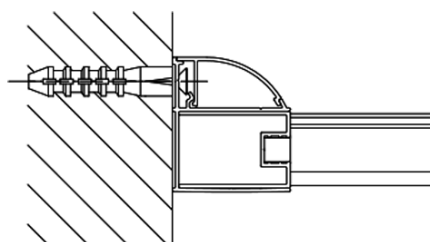

# Produktový list

Objednací kód: **DL1115**

**LUCIS LINE** sprchové dveře 1100mm, číre sklo

DL1115R

DL1115L