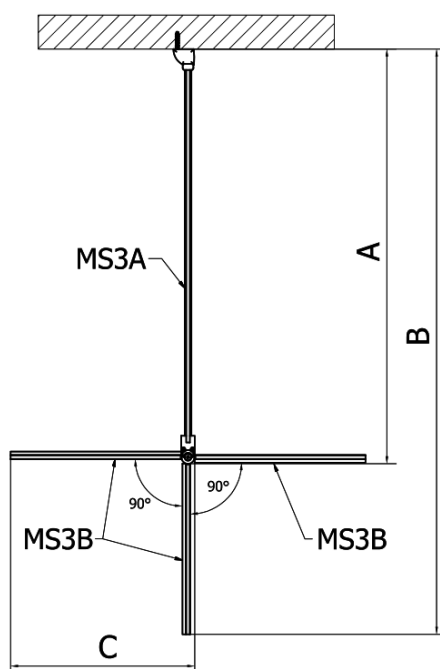

Produktový list

Objednací kód: **MS3B-60**

MODULAR SHOWER prídavný otočný panel na inštaláciu na stenu modulu 3, 600 mm

MS3A-L,R	MS3B-L,R	A	B	C
MS3A-70	MS3B-30	675-695	975-995	330
MS3A-80	MS3B-30	775-795	1075-1095	330
MS3A-90	MS3B-30	875-895	1175-1195	330
MS3A-100	MS3B-30	975-995	1275-1295	330
MS3A-120	MS3B-30	1175-1195	1475-1495	330
MS3A-70	MS3B-40	675-695	1075-1095	430
MS3A-80	MS3B-40	775-795	1175-1195	430
MS3A-90	MS3B-40	875-895	1275-1295	430
MS3A-100	MS3B-40	975-995	1375-1395	430
MS3A-120	MS3B-40	1175-1195	1575-1595	430
MS3A-70	MS3B-50	675-695	1175-1195	530
MS3A-80	MS3B-50	775-795	1275-1295	530
MS3A-90	MS3B-50	875-895	1375-1395	530
MS3A-100	MS3B-50	975-995	1475-1495	530
MS3A-120	MS3B-50	1175-1195	1675-1695	530
MS3A-70	MS3B-60	675-695	1275-1295	630
MS3A-80	MS3B-60	775-795	1375-1395	630
MS3A-90	MS3B-60	875-895	1475-1495	630
MS3A-100	MS3B-60	975-995	1575-1595	630
MS3A-120	MS3B-60	1175-1195	1775-1795	630