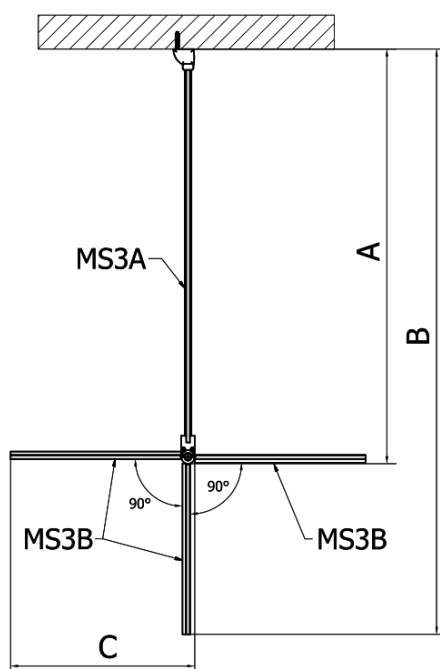

Produktový list

Objednací kód: **MS3B-50**

MODULAR SHOWER prídavný otočný panel na inštaláciu na stenu modulu 3, 500 mm

MS3A-L,R	MS3B-L,R	A	B	C
MS3A-70	MS3B-30	675-695	975-995	330
MS3A-80	MS3B-30	775-795	1075-1095	330
MS3A-90	MS3B-30	875-895	1175-1195	330
MS3A-100	MS3B-30	975-995	1275-1295	330
MS3A-120	MS3B-30	1175-1195	1475-1495	330
MS3A-70	MS3B-40	675-695	1075-1095	430
MS3A-80	MS3B-40	775-795	1175-1195	430
MS3A-90	MS3B-40	875-895	1275-1295	430
MS3A-100	MS3B-40	975-995	1375-1395	430
MS3A-120	MS3B-40	1175-1195	1575-1595	430
MS3A-70	MS3B-50	675-695	1175-1195	530
MS3A-80	MS3B-50	775-795	1275-1295	530
MS3A-90	MS3B-50	875-895	1375-1395	530
MS3A-100	MS3B-50	975-995	1475-1495	530
MS3A-120	MS3B-50	1175-1195	1675-1695	530
MS3A-70	MS3B-60	675-695	1275-1295	630
MS3A-80	MS3B-60	775-795	1375-1395	630
MS3A-90	MS3B-60	875-895	1475-1495	630
MS3A-100	MS3B-60	975-995	1575-1595	630
MS3A-120	MS3B-60	1175-1195	1775-1795	630