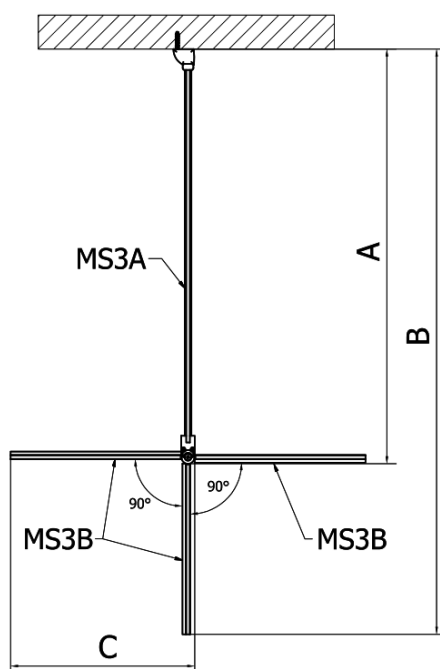

Produktový list

Objednací kód: **MS3B-40**

MODULAR SHOWER přídatný otočný panel na inštaláciu na stenu modulu 3, 400 mm

MS3A-L,R	MS3B-L,R	A	B	C
MS3A-70	MS3B-30	675-695	975-995	330
MS3A-80	MS3B-30	775-795	1075-1095	330
MS3A-90	MS3B-30	875-895	1175-1195	330
MS3A-100	MS3B-30	975-995	1275-1295	330
MS3A-120	MS3B-30	1175-1195	1475-1495	330
MS3A-70	MS3B-40	675-695	1075-1095	430
MS3A-80	MS3B-40	775-795	1175-1195	430
MS3A-90	MS3B-40	875-895	1275-1295	430
MS3A-100	MS3B-40	975-995	1375-1395	430
MS3A-120	MS3B-40	1175-1195	1575-1595	430
MS3A-70	MS3B-50	675-695	1175-1195	530
MS3A-80	MS3B-50	775-795	1275-1295	530
MS3A-90	MS3B-50	875-895	1375-1395	530
MS3A-100	MS3B-50	975-995	1475-1495	530
MS3A-120	MS3B-50	1175-1195	1675-1695	530
MS3A-70	MS3B-60	675-695	1275-1295	630
MS3A-80	MS3B-60	775-795	1375-1395	630
MS3A-90	MS3B-60	875-895	1475-1495	630
MS3A-100	MS3B-60	975-995	1575-1595	630
MS3A-120	MS3B-60	1175-1195	1775-1795	630