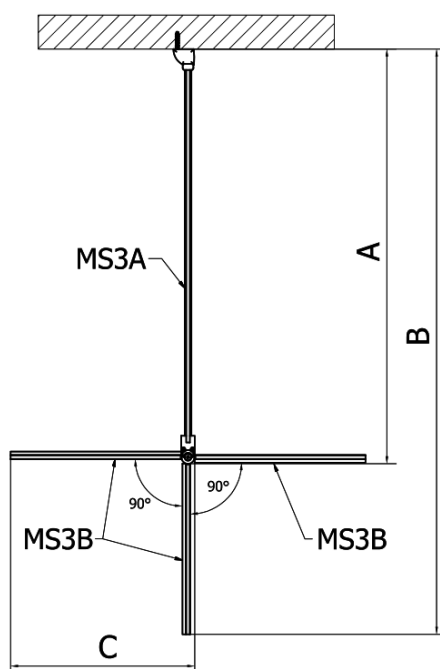

Produktový list

Objednací kód: **MS3B-30**

MODULAR SHOWER prídavný otočný panel na inštaláciu na stenu modulu 3, 300 mm

MS3A-L,R	MS3B-L,R	A	B	C
MS3A-70	MS3B-30	675-695	975-995	330
MS3A-80	MS3B-30	775-795	1075-1095	330
MS3A-90	MS3B-30	875-895	1175-1195	330
MS3A-100	MS3B-30	975-995	1275-1295	330
MS3A-120	MS3B-30	1175-1195	1475-1495	330
MS3A-70	MS3B-40	675-695	1075-1095	430
MS3A-80	MS3B-40	775-795	1175-1195	430
MS3A-90	MS3B-40	875-895	1275-1295	430
MS3A-100	MS3B-40	975-995	1375-1395	430
MS3A-120	MS3B-40	1175-1195	1575-1595	430
MS3A-70	MS3B-50	675-695	1175-1195	530
MS3A-80	MS3B-50	775-795	1275-1295	530
MS3A-90	MS3B-50	875-895	1375-1395	530
MS3A-100	MS3B-50	975-995	1475-1495	530
MS3A-120	MS3B-50	1175-1195	1675-1695	530
MS3A-70	MS3B-60	675-695	1275-1295	630
MS3A-80	MS3B-60	775-795	1375-1395	630
MS3A-90	MS3B-60	875-895	1475-1495	630
MS3A-100	MS3B-60	975-995	1575-1595	630
MS3A-120	MS3B-60	1175-1195	1775-1795	630

MS3B-30L

MS3B-30R