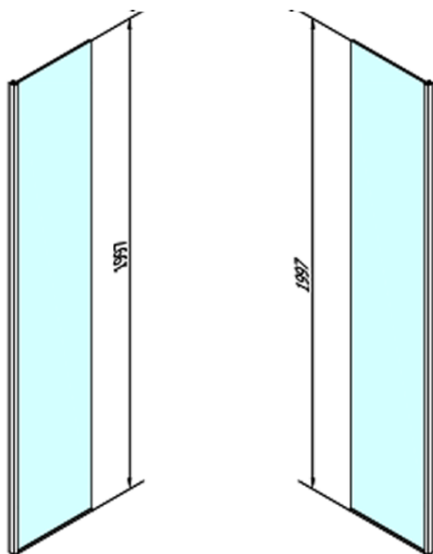

Produktový list

Objednací kód: **MS2B-80R**

MODULAR SHOWER prídavný panel na inštaláciu na stenu modulu 2, 800 mm, pravý

M2SB-80L

M2SB-80R