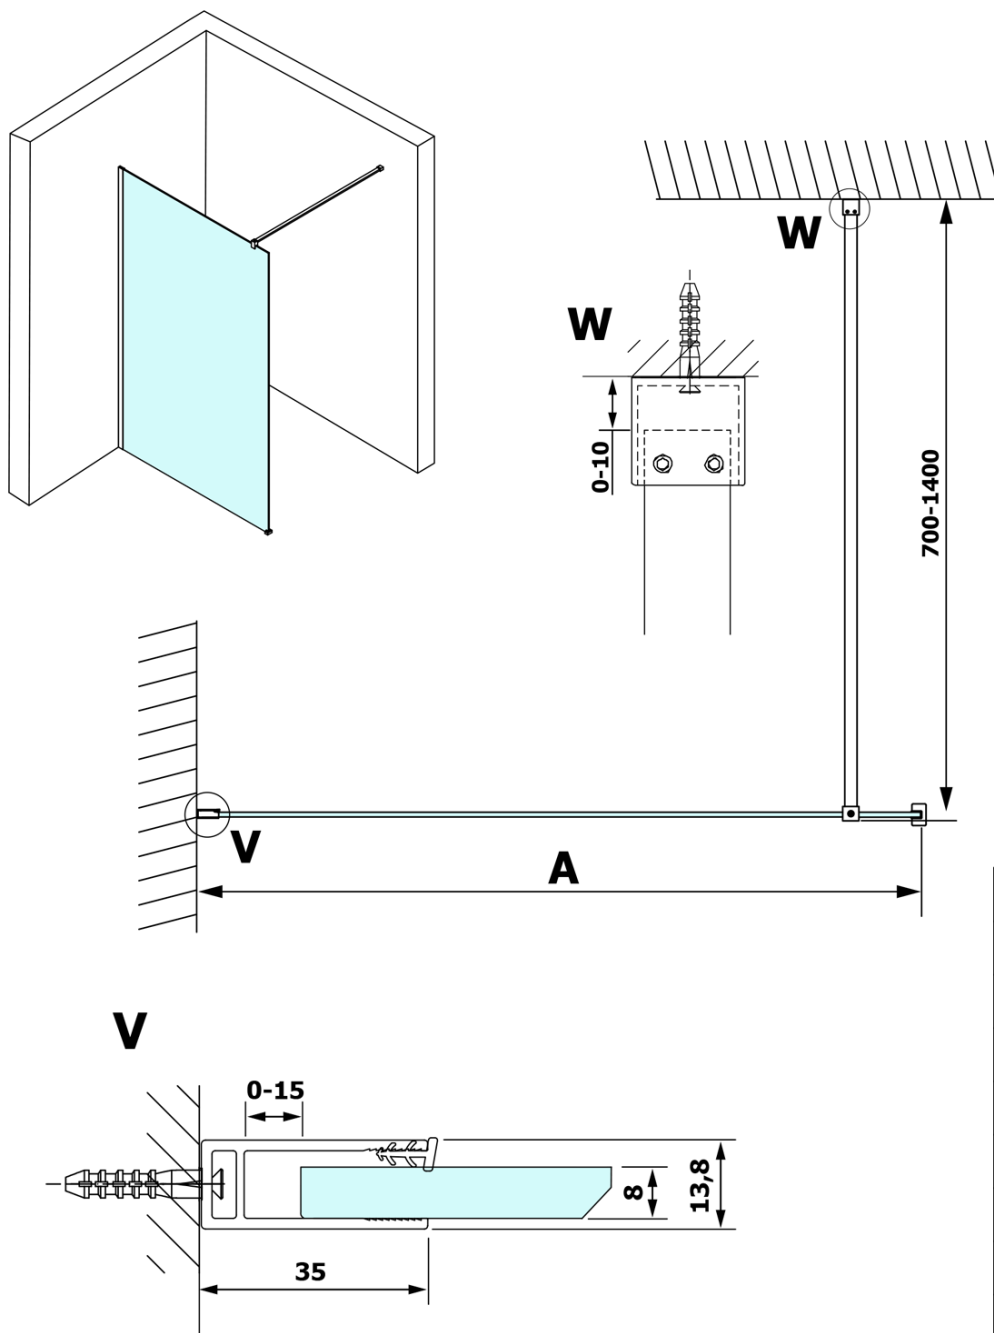

Produktový list

Objednací kód: **GX1370GX1014**

VARIO BLACK jednodielna zástena na inštaláciu k stene,
dymové sklo, 700 mm

MODEL	A
GX1370	685-700
GX1380	785-800
GX1390	885-900
GX1310	985-1000

MODEL	A
GX1370	685-700
GX1380	785-800
GX1390	885-900
GX1310	985-1000
GX1311	1085-1100
GX1312	1185-1200
GX1313	1285-1300
GX1314	1385-1400