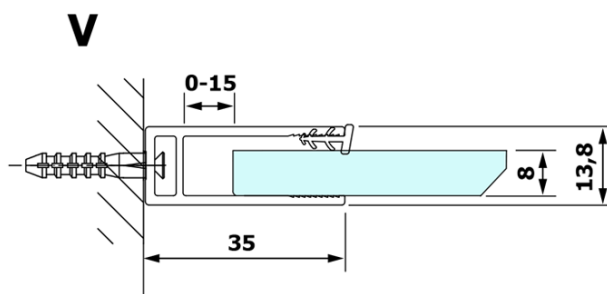

Produktový list

Objednací kód: **GX1370GX1014**

VARIO BLACK jednodielna zástena na inštaláciu k stene,
dymové sklo, 700 mm

MODEL	A
GX1370	685-700
GX1380	785-800
GX1390	885-900
GX1310	985-1000

MODEL	A
GX1370	685-700
GX1380	785-800
GX1390	885-900
GX1310	985-1000
GX1311	1085-1100
GX1312	1185-1200
GX1313	1285-1300
GX1314	1385-1400