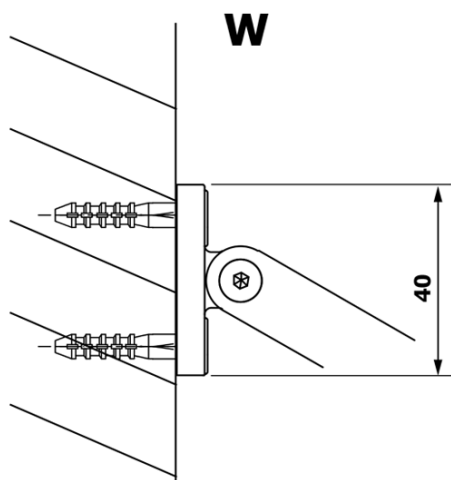

Produktový list

Objednací kód: **GX1370GX1014**

VARIO BLACK jednodielna zástena na inštaláciu k stene,
dymové sklo, 700 mm

MODEL	A
GX1370	685-700
GX1380	785-800
GX1390	885-900
GX1310	985-1000

MODEL	A
GX1370	685-700
GX1380	785-800
GX1390	885-900
GX1310	985-1000
GX1311	1085-1100
GX1312	1185-1200
GX1313	1285-1300
GX1314	1385-1400