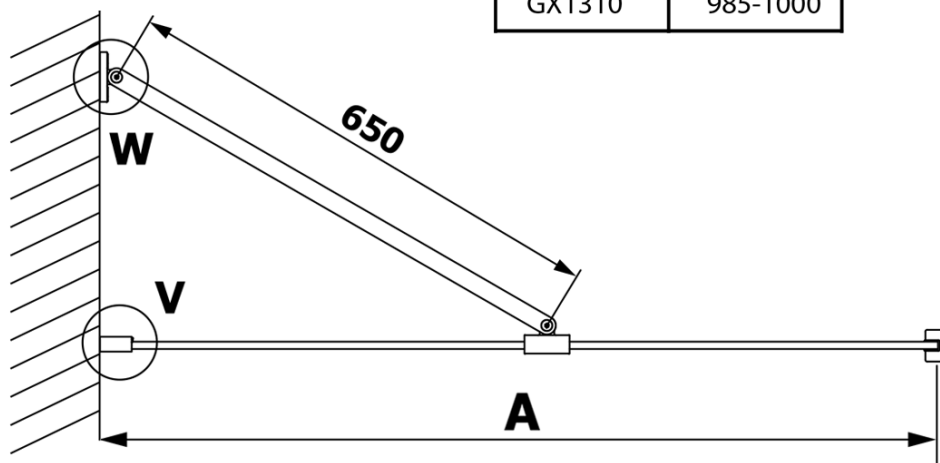

Produktový list

Objednací kód: **GX1370GX1014**

VARIO BLACK jednodielna zástena na inštaláciu k stene,
dymové sklo, 700 mm

MODEL	A
GX1370	685-700
GX1380	785-800
GX1390	885-900
GX1310	985-1000

MODEL	A
GX1370	685-700
GX1380	785-800
GX1390	885-900
GX1310	985-1000
GX1311	1085-1100
GX1312	1185-1200
GX1313	1285-1300
GX1314	1385-1400