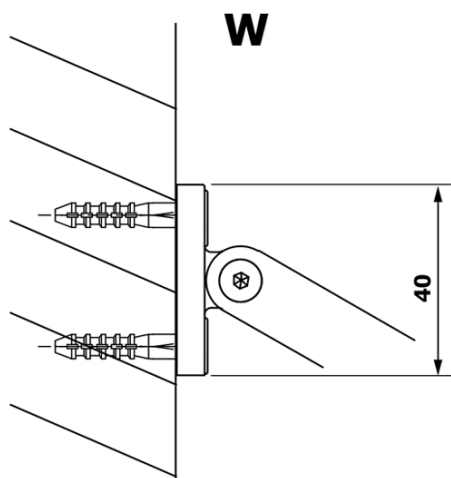

Produktový list

Objednací kód: **GX1370GX1010**

VARIO CHROME jednodielna zástena na inštaláciu k stene, dymové sklo, 700 mm

MODEL	A
GX1370	685-700
GX1380	785-800
GX1390	885-900
GX1310	985-1000

MODEL	A
GX1370	685-700
GX1380	785-800
GX1390	885-900
GX1310	985-1000
GX1311	1085-1100
GX1312	1185-1200
GX1313	1285-1300
GX1314	1385-1400