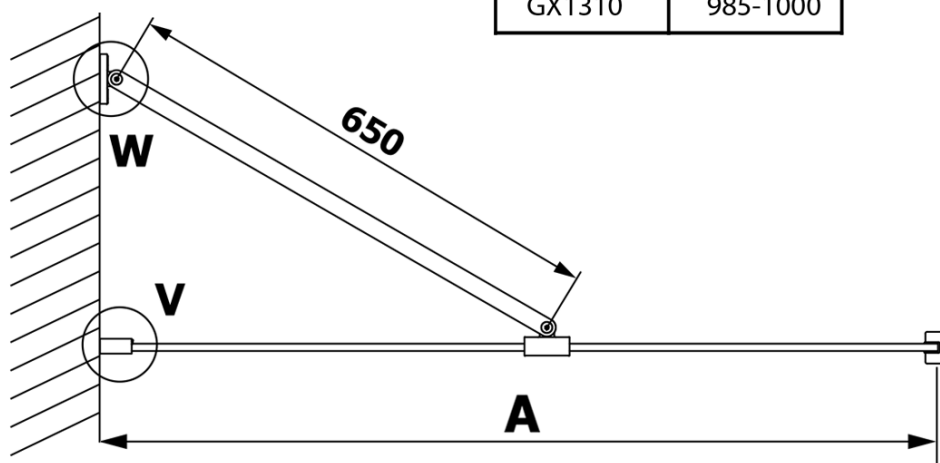

Produktový list

Objednací kód: **GX1370GX1010**

VARIO CHROME jednodielna zástena na inštaláciu k stene, dymové sklo, 700 mm

MODEL	A
GX1370	685-700
GX1380	785-800
GX1390	885-900
GX1310	985-1000

MODEL	A
GX1370	685-700
GX1380	785-800
GX1390	885-900
GX1310	985-1000
GX1311	1085-1100
GX1312	1185-1200
GX1313	1285-1300
GX1314	1385-1400