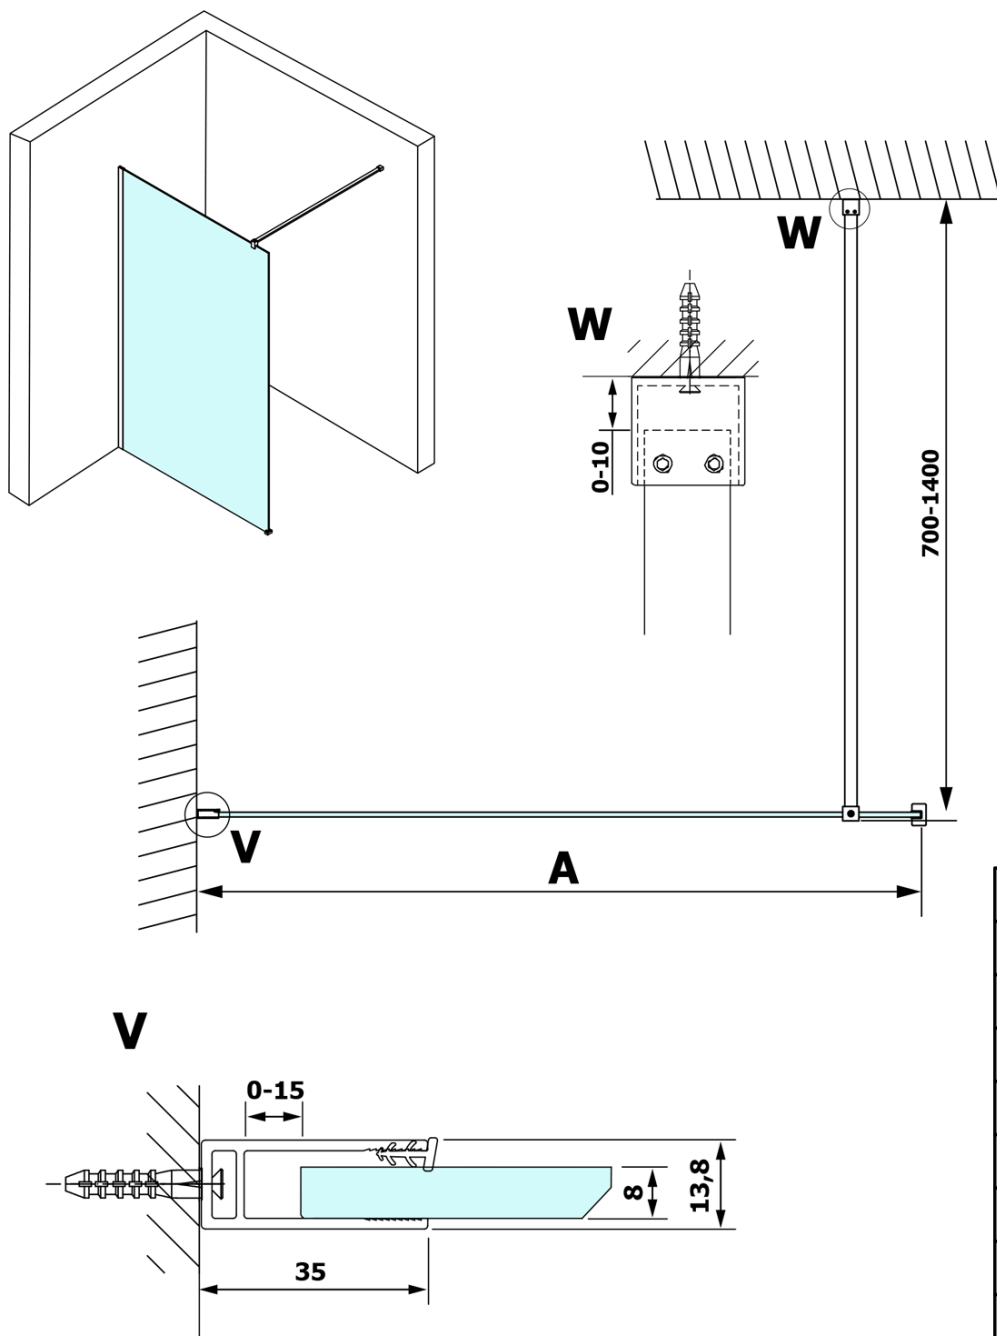

Produktový list

Objednací kód: **GX1370GX1010**

VARIO CHROME jednodielna zástena na inštaláciu k stene, dymové sklo, 700 mm

MODEL	A
GX1370	685-700
GX1380	785-800
GX1390	885-900
GX1310	985-1000

MODEL	A
GX1370	685-700
GX1380	785-800
GX1390	885-900
GX1310	985-1000
GX1311	1085-1100
GX1312	1185-1200
GX1313	1285-1300
GX1314	1385-1400