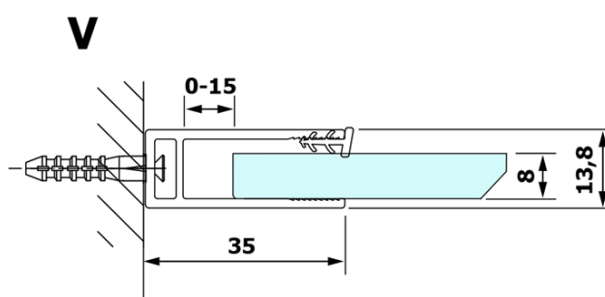

Produktový list

Objednací kód: **GX1370GX1010**

VARIO CHROME jednodielna zástena na inštaláciu k stene, dymové sklo, 700 mm

MODEL	A
GX1370	685-700
GX1380	785-800
GX1390	885-900
GX1310	985-1000

MODEL	A
GX1370	685-700
GX1380	785-800
GX1390	885-900
GX1310	985-1000
GX1311	1085-1100
GX1312	1185-1200
GX1313	1285-1300
GX1314	1385-1400