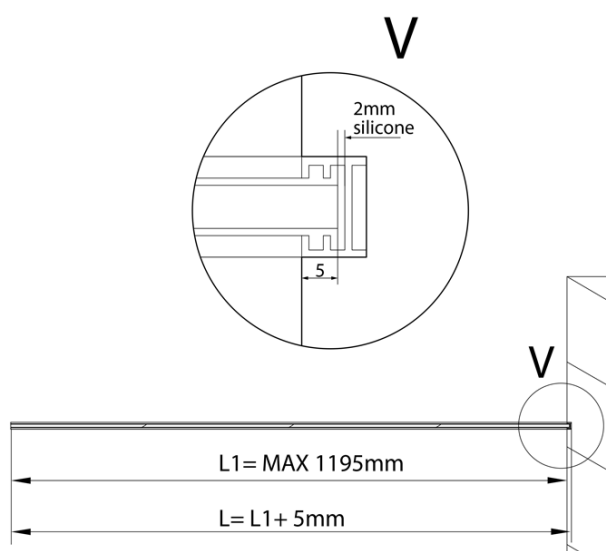

# Produktový list

Objednací kód: **AL2112**

**ARCHITEX LINE** sada pre uchytenie skla, podlaha a stena,  
max.š. 1200 mm, leštený hliník

L1=MAX 1195
L=L1+5