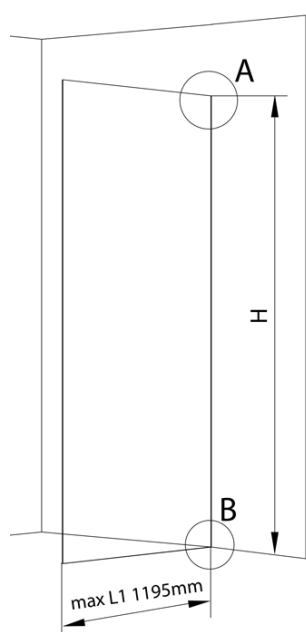

# Produktový list

Objednací kód: **AL2112**

**ARCHITEX LINE** sada pre uchytenie skla, podlaha a stena,  
max.š. 1200 mm, leštený hliník

L1=MAX 1195
L=L1+5