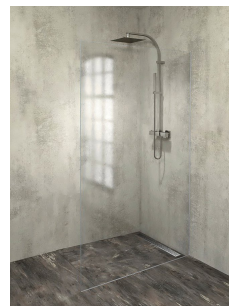

# Produktový list

Objednací kód: **AL2112**

**ARCHITEX LINE** sada pre uchytenie skla, podlaha a stena,  
max.š. 1200 mm, leštený hliník

L1=MAX 1195
L=L1+5