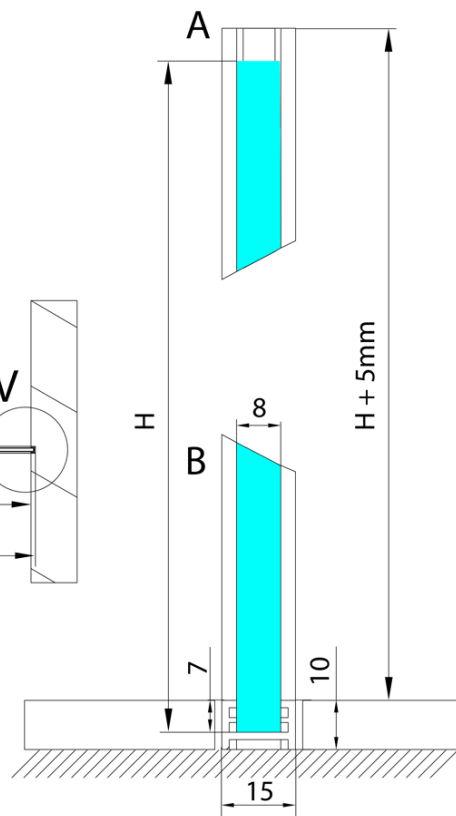

# Produktový list

Objednací kód: **AL2112**

**ARCHITEX LINE** sada pre uchytenie skla, podlaha a stena,  
max.š. 1200 mm, leštený hliník

L1=MAX 1195
L=L1+5