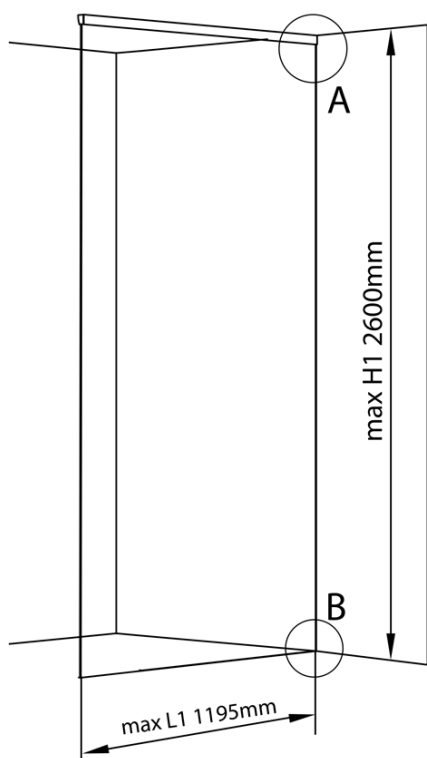

Produktový list

Objednací kód: **AL2812**

ARCHITEX LINE sada pre uchytenie skla, podlaha-stena-strop, max.š. 1200 mm, leštený hliník

| | |
|-------------|--------------|
| L1=MAX 1195 | H1=MAX 2600 |
| L=L1+5=1200 | H=H1-10=2590 |