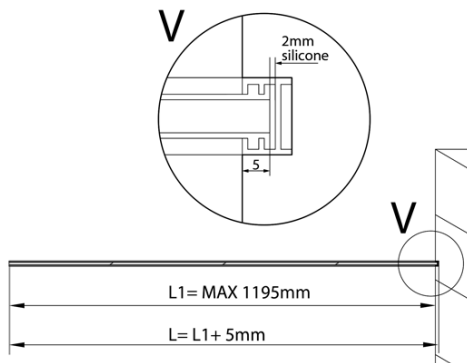

Produktový list

Objednací kód: **AL2812**

ARCHITEX LINE sada pre uchytenie skla, podlaha-stena-strop, max.š. 1200 mm, leštený hliník

| | |
|-------------|--------------|
| L1=MAX 1195 | H1=MAX 2600 |
| L=L1+5=1200 | H=H1-10=2590 |