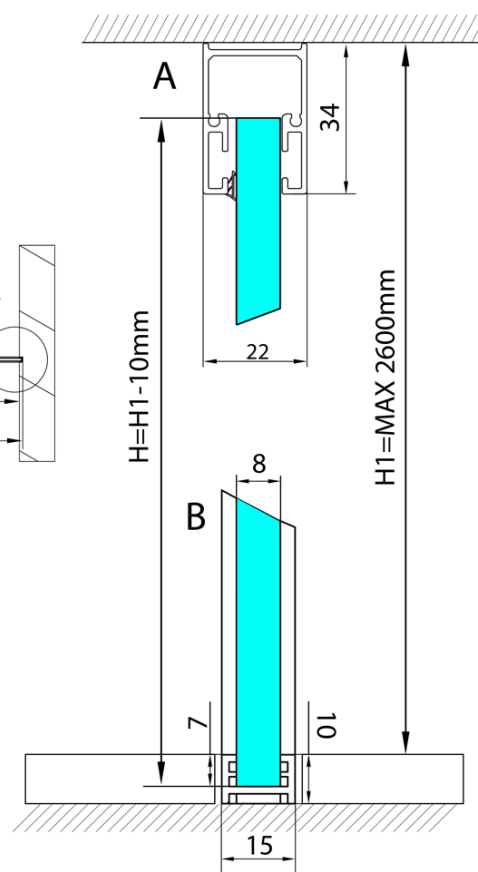

Produktový list

Objednací kód: **AL2812**

ARCHITEX LINE sada pre uchytenie skla, podlaha-stena-strop, max.š. 1200 mm, leštený hliník

| | |
|-------------|--------------|
| L1=MAX 1195 | H1=MAX 2600 |
| L=L1+5=1200 | H=H1-10=2590 |