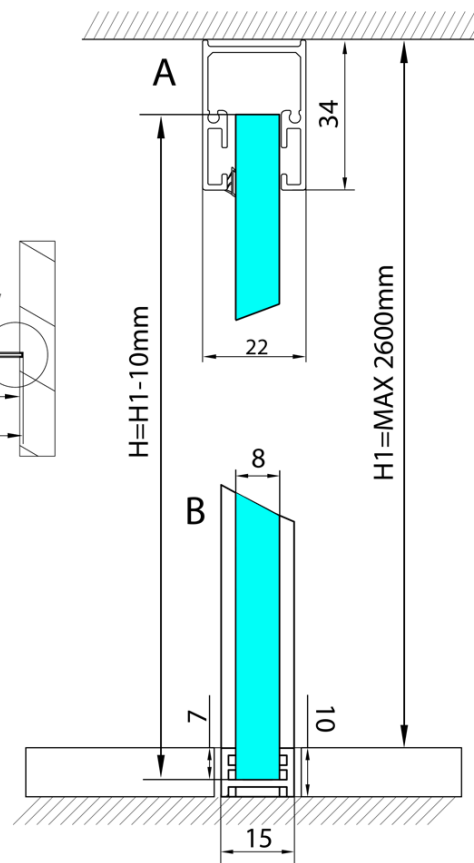

Produktový list

Objednací kód: **AL2816**

ARCHITEX LINE sada pre uchytenie skla, podlaha-stena-strop, max.š. 1600 mm, leštený hliník

L1=MAX 1595	H1=MAX 2600
L=L1+5=1600	H=H1-10=2590