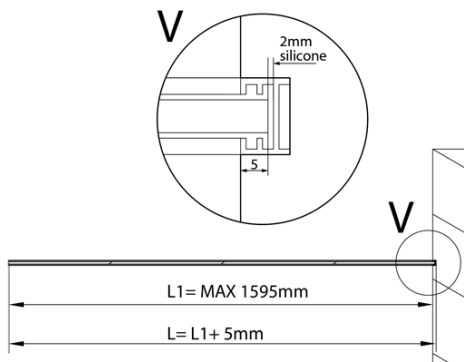

Produktový list

Objednací kód: **AL2816**

ARCHITEX LINE sada pre uchytenie skla, podlaha-stena-strop, max.š. 1600 mm, leštený hliník

L1=MAX 1595	H1=MAX 2600
L=L1+5=1600	H=H1-10=2590