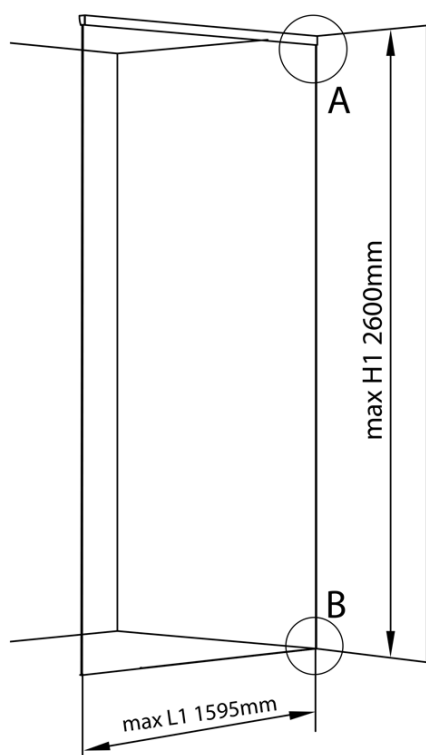

Produktový list

Objednací kód: **AL2816**

ARCHITEX LINE sada pre uchytenie skla, podlaha-stena-strop, max.š. 1600 mm, leštený hliník

L1=MAX 1595	H1=MAX 2600
L=L1+5=1600	H=H1-10=2590