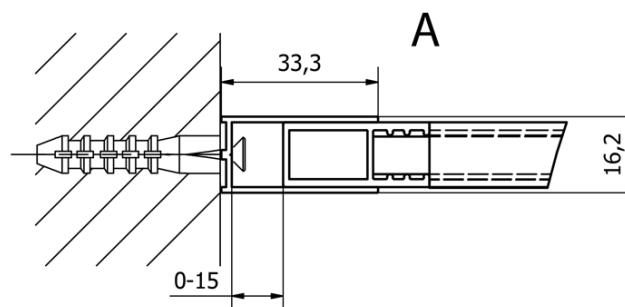

# Produktový list

Objednací kód: **CB140**

**CURE BLACK** sprchová zástena 1400 mm, čierna matná

TYP	Y
CB120	1180-1195
CB140	1380-1395

TYP	X
CB120+CB350	1186-1201
CB140+CB350	1386-1401