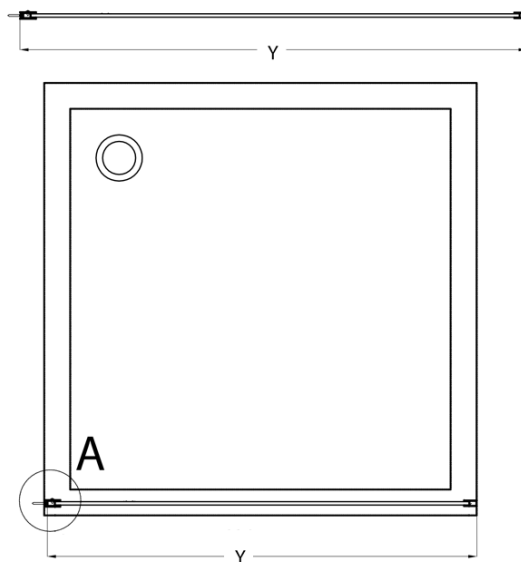

# Produktový list

Objednací kód: **CB140**

**CURE BLACK** sprchová zástena 1400 mm, čierna matná

TYP	Y
CB120	1180-1195
CB140	1380-1395

TYP	X
CB120+CB350	1186-1201
CB140+CB350	1386-1401