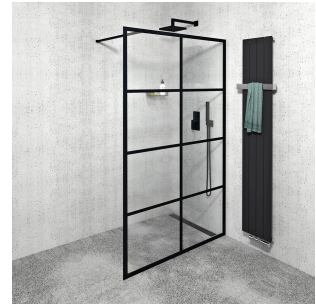

# Produktový list

Objednací kód: **CB140**

**CURE BLACK** sprchová zástena 1400 mm, čierna matná

TYP	Y
CB120	1180-1195
CB140	1380-1395

TYP	X
CB120+CB350	1186-1201
CB140+CB350	1386-1401