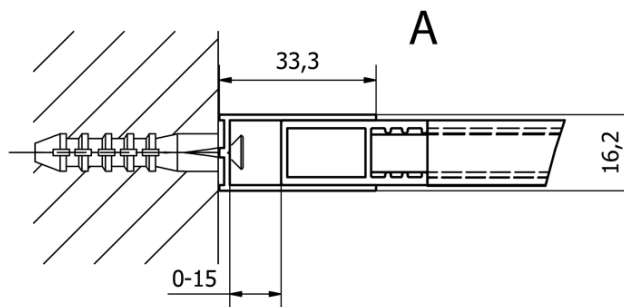

Produktový list

Objednací kód: **CB120**

CURE BLACK sprchová zástena 1200 mm, čierna matná

TYP	Y
CB120	1180-1195
CB140	1380-1395

TYP	X
CB120+CB350	1186-1201
CB140+CB350	1386-1401