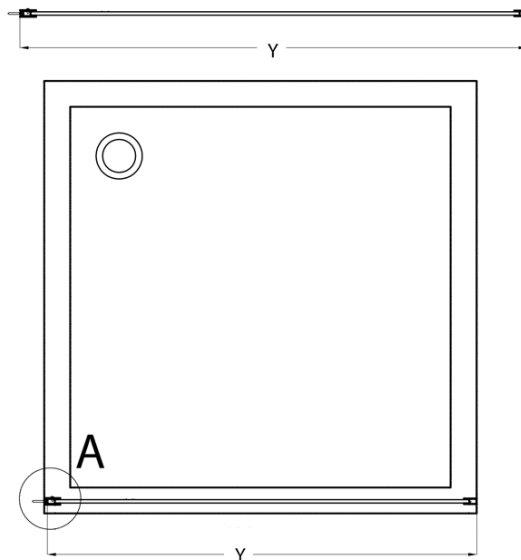

Produktový list

Objednací kód: **CB120**

CURE BLACK sprchová zástena 1200 mm, čierna matná

TYP	Y
CB120	1180-1195
CB140	1380-1395

TYP	X
CB120+CB350	1186-1201
CB140+CB350	1386-1401