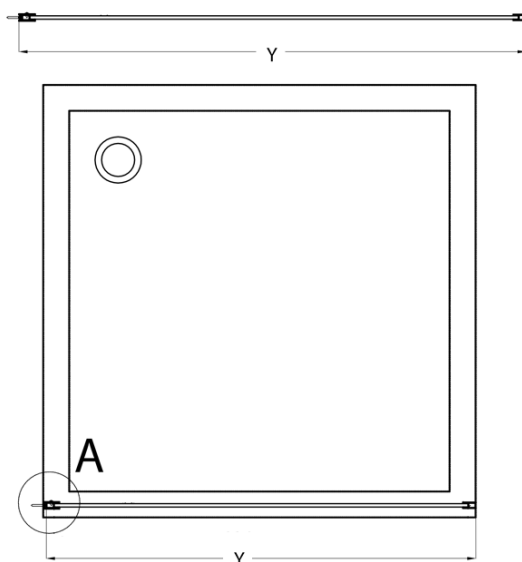

Produktový list

Objednací kód: **CB110**

CURE BLACK sprchová zástena 1100 mm, čierna matná

TYP	Y
CB70	680-695
CB80	780-795
CB90	880-895
CB100	980-995
CB110	1080-1095

TYP	X
CB70+CB350	686-701
CB80 +CB350	786-801
CB90 +CB350	886-901
CB100 +CB350	986-1001
CB110 +CB350	1086-1101