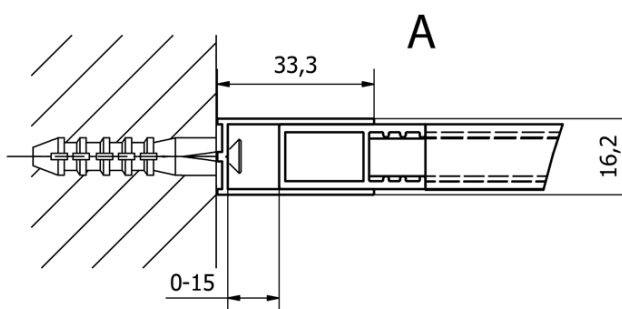

Produktový list

Objednací kód: **CB110**

CURE BLACK sprchová zástena 1100 mm, čierna matná

TYP	Y
CB70	680-695
CB80	780-795
CB90	880-895
CB100	980-995
CB110	1080-1095

TYP	X
CB70+CB350	686-701
CB80 +CB350	786-801
CB90 +CB350	886-901
CB100 +CB350	986-1001
CB110 +CB350	1086-1101