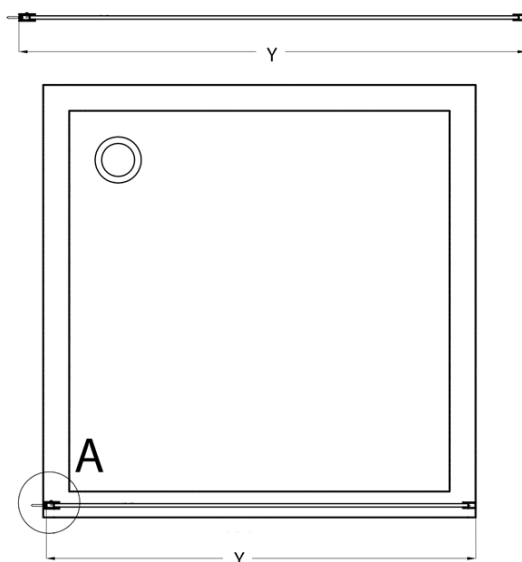

Produktový list

Objednací kód: **CB100**

CURE BLACK sprchová zástena 1000 mm, čierna matná

TYP	Y
CB70	680-695
CB80	780-795
CB90	880-895
CB100	980-995
CB110	1080-1095

TYP	X
CB70+CB350	686-701
CB80 +CB350	786-801
CB90 +CB350	886-901
CB100 +CB350	986-1001
CB110 +CB350	1086-1101