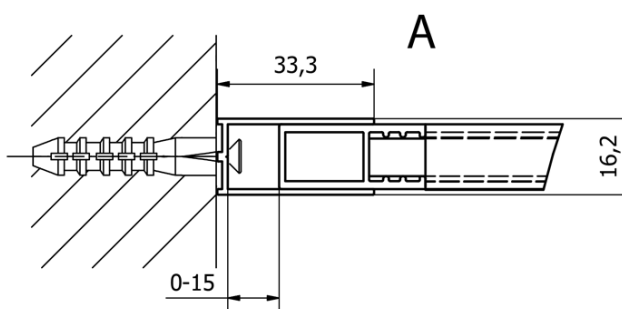

Produktový list

Objednací kód: **CB100**

CURE BLACK sprchová zástena 1000 mm, čierna matná

TYP	Y
CB70	680-695
CB80	780-795
CB90	880-895
CB100	980-995
CB110	1080-1095

TYP	X
CB70+CB350	686-701
CB80 +CB350	786-801
CB90 +CB350	886-901
CB100 +CB350	986-1001
CB110 +CB350	1086-1101