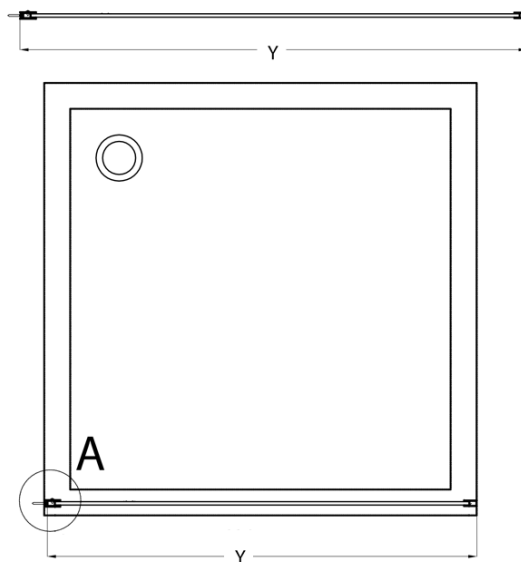

# Produktový list

Objednací kód: **CB80**

**CURE BLACK** sprchová zástena 800 mm, čierna matná

TYP	Y
CB70	680-695
CB80	780-795
CB90	880-895
CB100	980-995
CB110	1080-1095

TYP	X
CB70+CB350	686-701
CB80 +CB350	786-801
CB90 +CB350	886-901
CB100 +CB350	986-1001
CB110 +CB350	1086-1101