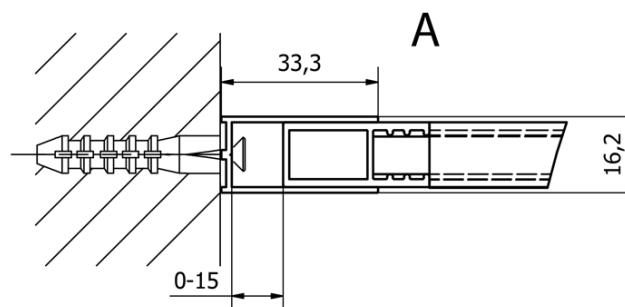

# Produktový list

Objednací kód: **CB80**

**CURE BLACK** sprchová zástena 800 mm, čierna matná

TYP	Y
CB70	680-695
CB80	780-795
CB90	880-895
CB100	980-995
CB110	1080-1095

TYP	X
CB70+CB350	686-701
CB80 +CB350	786-801
CB90 +CB350	886-901
CB100 +CB350	986-1001
CB110 +CB350	1086-1101