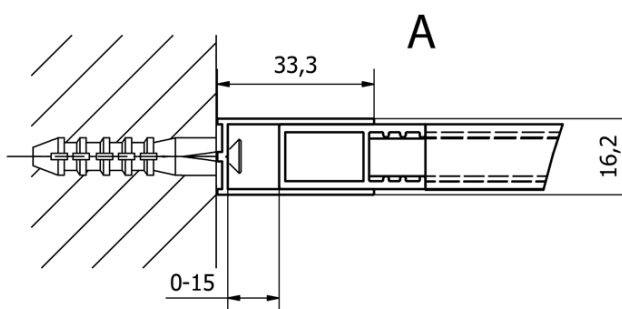

# Produktový list

Objednací kód: **CB70**

**CURE BLACK** sprchová zástena 700 mm, čierna matná

TYP	Y
CB70	680-695
CB80	780-795
CB90	880-895
CB100	980-995
CB110	1080-1095

TYP	X
CB70+CB350	686-701
CB80 +CB350	786-801
CB90 +CB350	886-901
CB100 +CB350	986-1001
CB110 +CB350	1086-1101