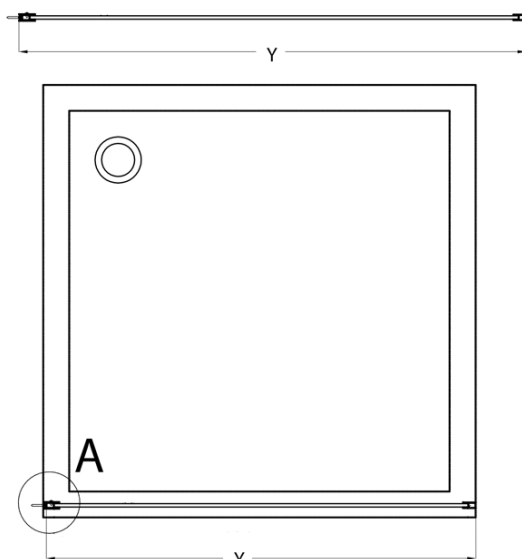

# Produktový list

Objednací kód: **CB70**

**CURE BLACK** sprchová zástena 700 mm, čierna matná

TYP	Y
CB70	680-695
CB80	780-795
CB90	880-895
CB100	980-995
CB110	1080-1095

TYP	X
CB70+CB350	686-701
CB80 +CB350	786-801
CB90 +CB350	886-901
CB100 +CB350	986-1001
CB110 +CB350	1086-1101