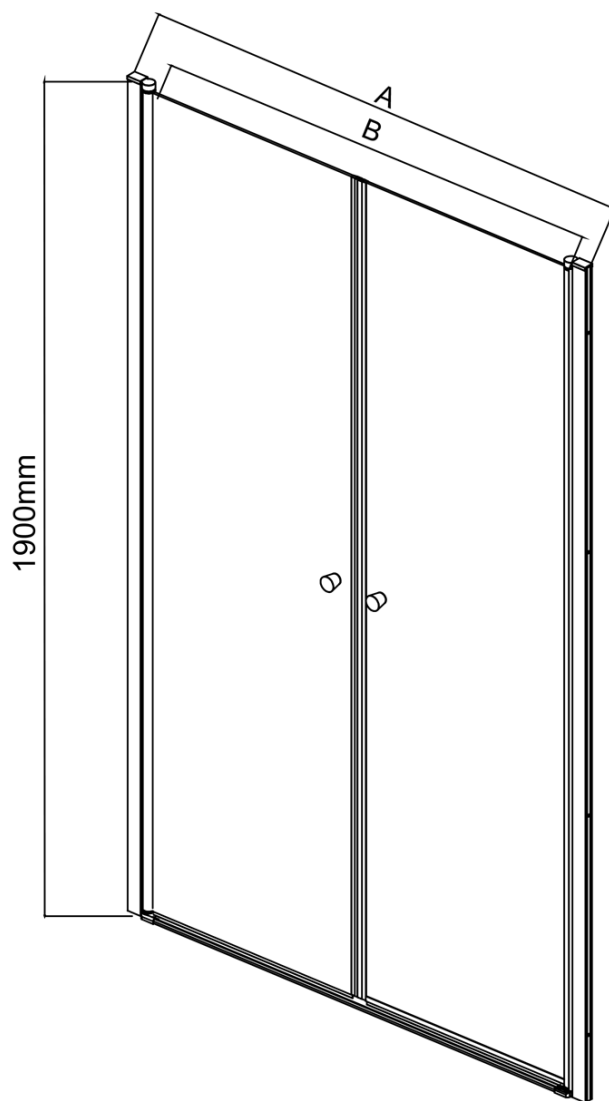

Produktový list

Objednací kód: **PT102**

PILOT otočné sprchové dvere dvojkrídlové 1000mm

	PT082	PT092	PT102
A	780-820mm	880-920mm	980-1020mm
B	690	790	890