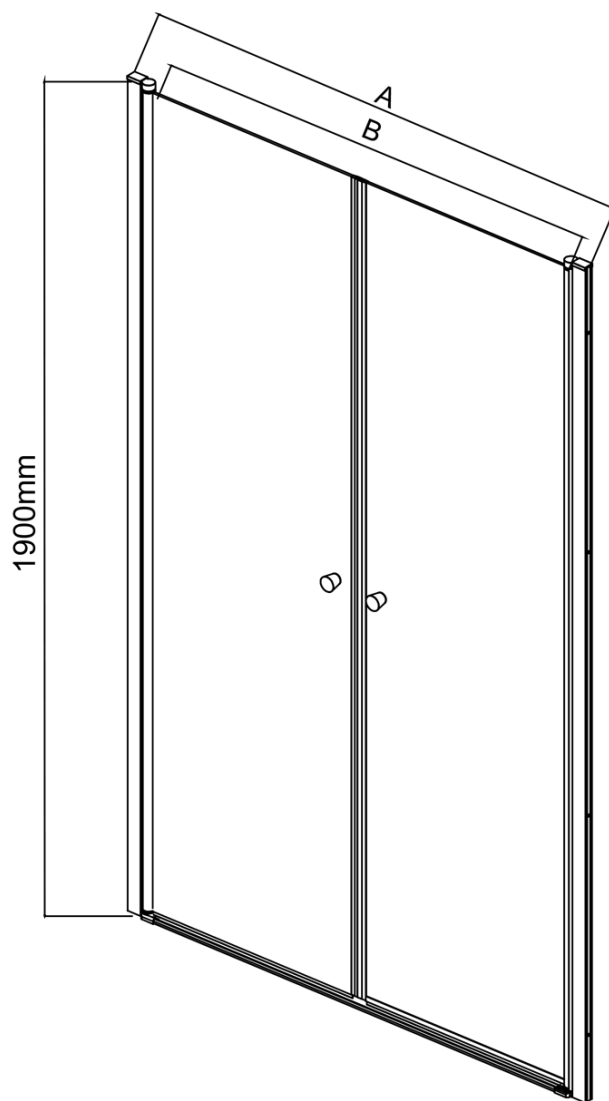

Produktový list

Objednací kód: **PT092**

PILOT otočné sprchové dvere dvojkrídlové 900mm

	PT082	PT092	PT102
A	780-820mm	880-920mm	980-1020mm
B	690	790	890