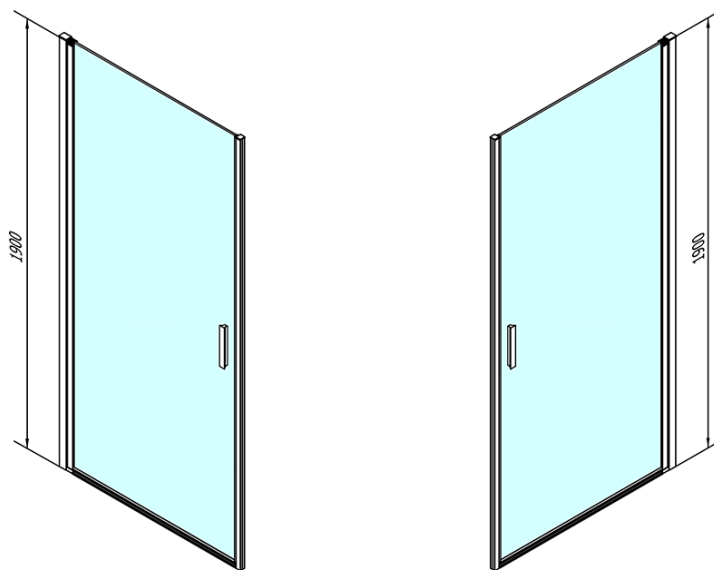

Produktový list

Objednací kód: **ZL1210**

ZOOM LINE sprchové dveře 1000mm, číre sklo

ZL1210L

ZL1210R