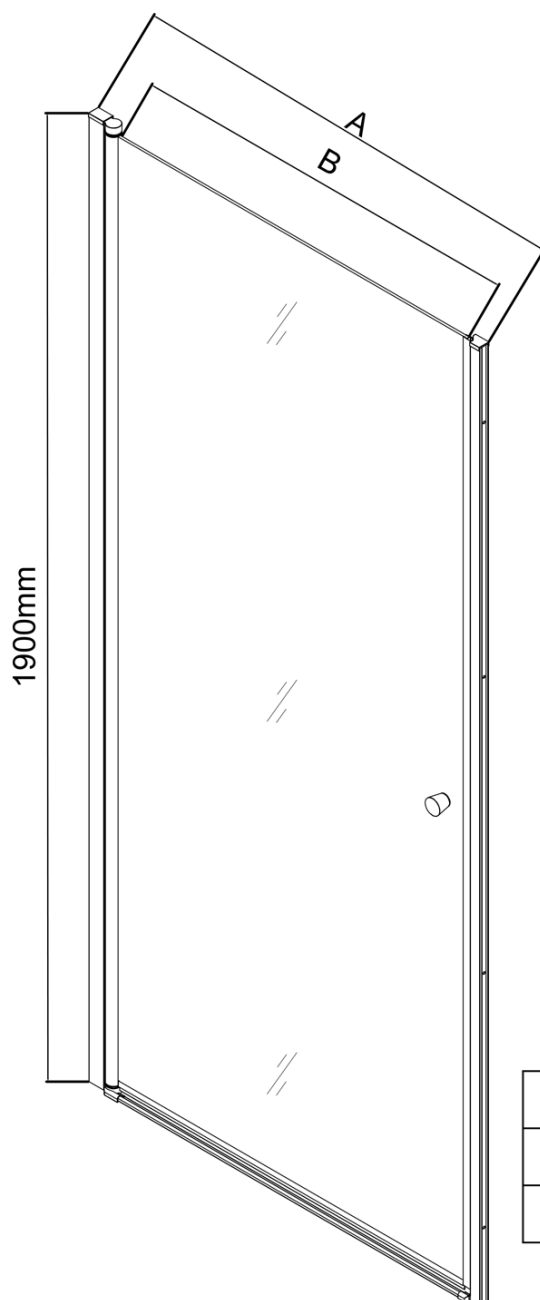

Produktový list

Objednací kód: **PT100**

PILOT otočné sprchové dvere 1000mm

	PT070	PT080	PT090	PT100
A	680-710mm	780-810mm	880-910mm	980-1010mm
B	610	710	810	910