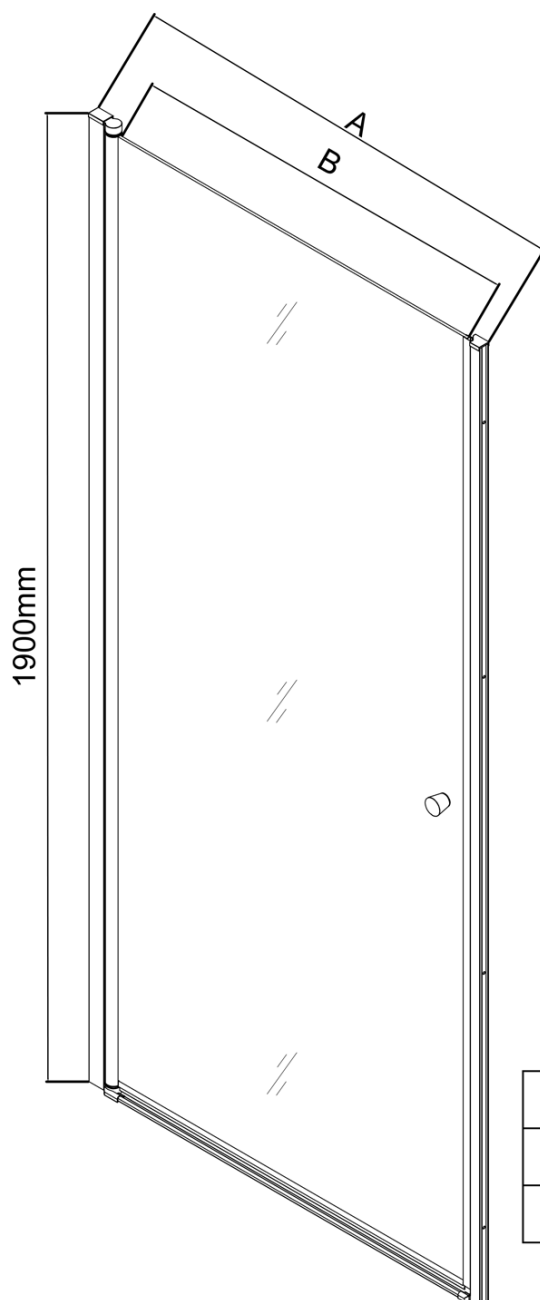

# Produktový list

Objednací kód: **PT090**

**PILOT otočné sprchové dvere 900mm**

	PT070	PT080	PT090	PT100
A	680-710mm	780-810mm	880-910mm	980-1010mm
B	610	710	810	910