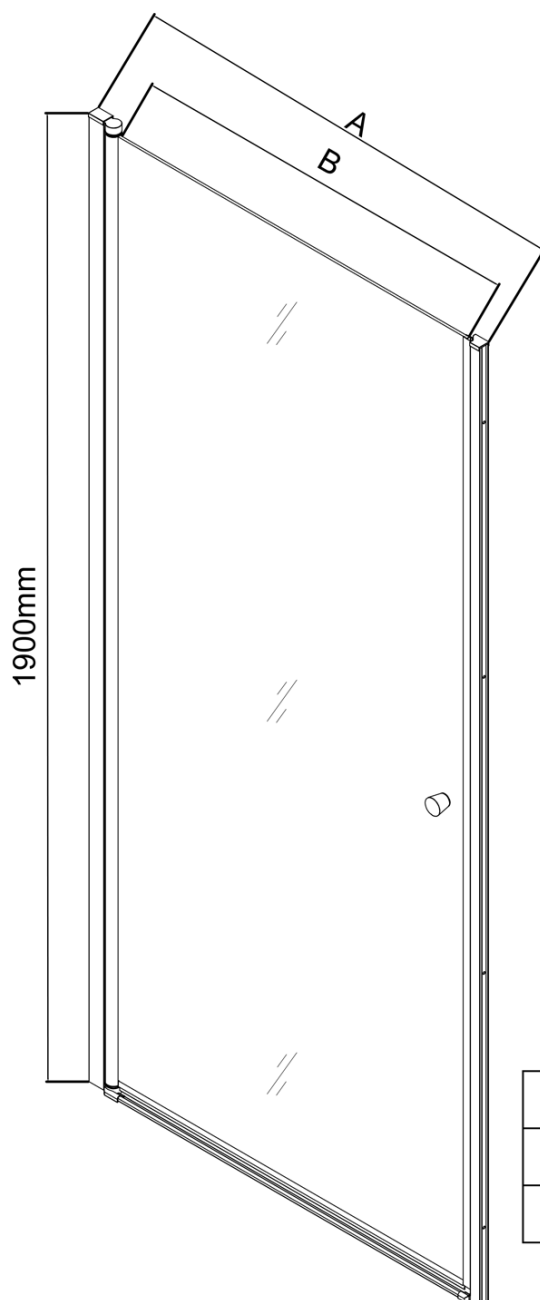

Produktový list

Objednací kód: **PT070**

PILOT otočné sprchové dvere 700mm

	PT070	PT080	PT090	PT100
A	680-710mm	780-810mm	880-910mm	980-1010mm
B	610	710	810	910