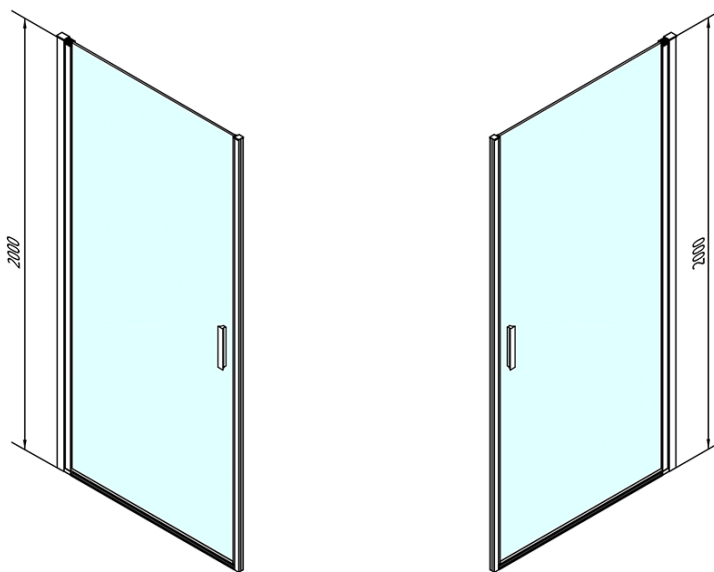

Produktový list

Objednací kód: **ZL1290B**

ZOOM LINE BLACK sprchové dveře 900mm, číre sklo

ZL1290BL

ZL1290BR