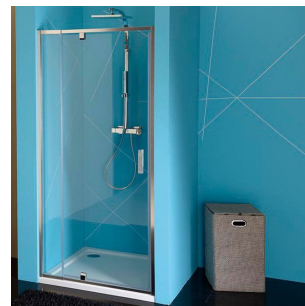

Produktový list

Objednací kód: **EL1615**

EASY LINE otočné sprchové dvere 760-900mm, číre sklo

EL1615L

EL1615R