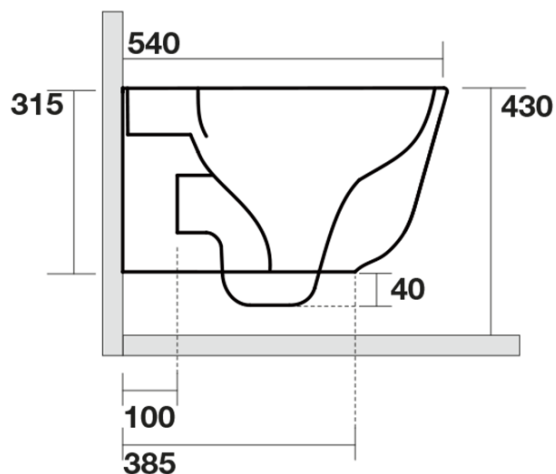

KERASAN

Produktový list

Objednací kód: **511401**

TRIBECA závesná WC misa, Rimless, 35x54 cm, biela

UBC s.r.o.

Mělnická 87
250 65 Líbeznice
Česká republika