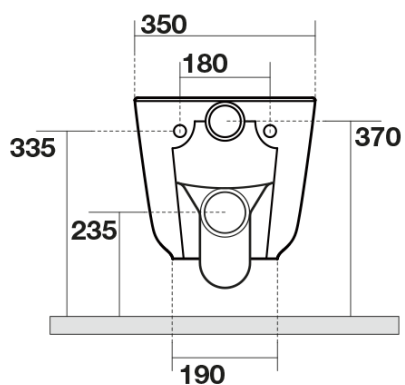

KERASAN

Produktový list

Objednací kód: **511401**

TRIBECA závesná WC misa, Rimless, 35x54 cm, biela

UBC s.r.o.

Mělnická 87
250 65 Líbeznice
Česká republika