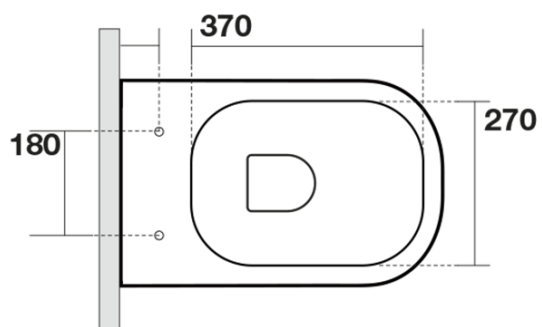

KERASAN

Produktový list

Objednací kód: **511401**

TRIBECA závesná WC misa, Rimless, 35x54 cm, biela

UBC s.r.o.

Mělnická 87
250 65 Líbeznice
Česká republika