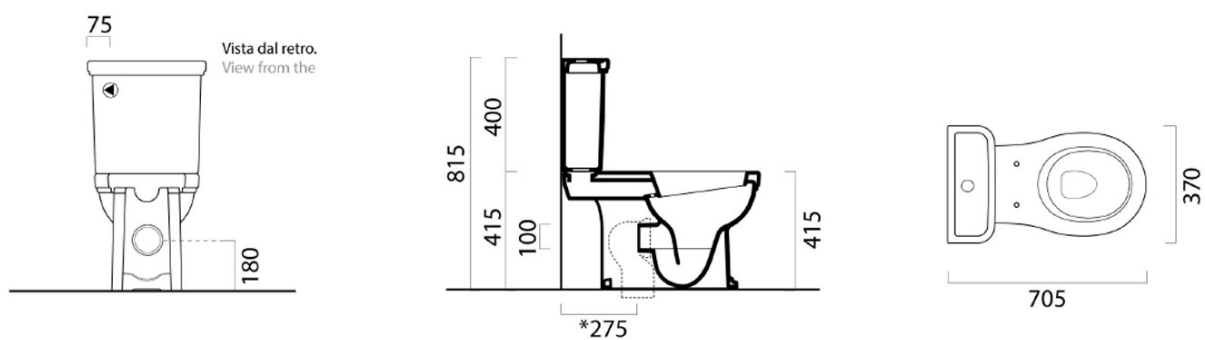

Produktový list

Objednací kód: **WCSET06-CLASSIC**

CLASSIC WC kombi, spodný/zadný odpad, biela

Raccordi di scarico - Flushing connections	Codici - Codes	Interasse - Distance
	MCURVA	* 275
	MCURVAS	* Da 250 a 320 mm * From 250 to 320 mm
	MCURVA90	* Da 80 a 230 mm * From 80 to 230 mm