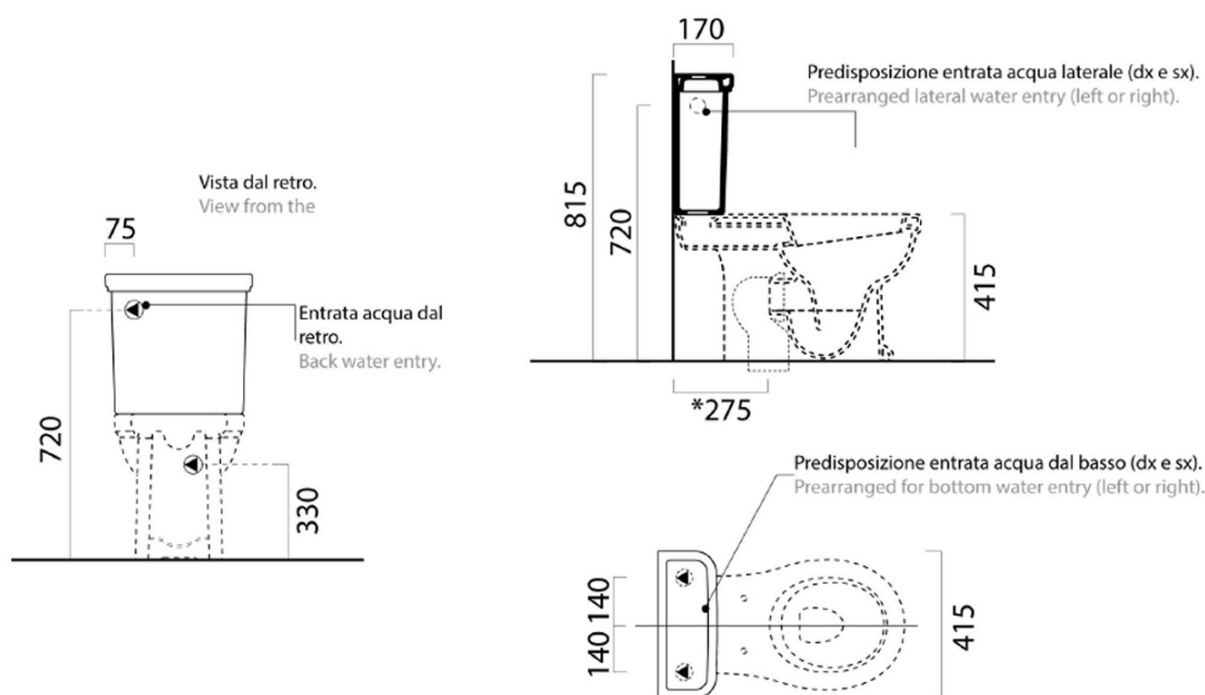

Produktový list

Objednací kód: **WCSET06-CLASSIC**

CLASSIC WC kombi, spodný/zadný odpad, biela

Raccordi di scarico - Flushing connections	Codici - Codes	Interasse - Distance
	MCURVA	* 275
	MCURVAS	* Da 250 a 320 mm * From 250 to 320 mm
	MCURVA90	* Da 80 a 230 mm * From 80 to 230 mm