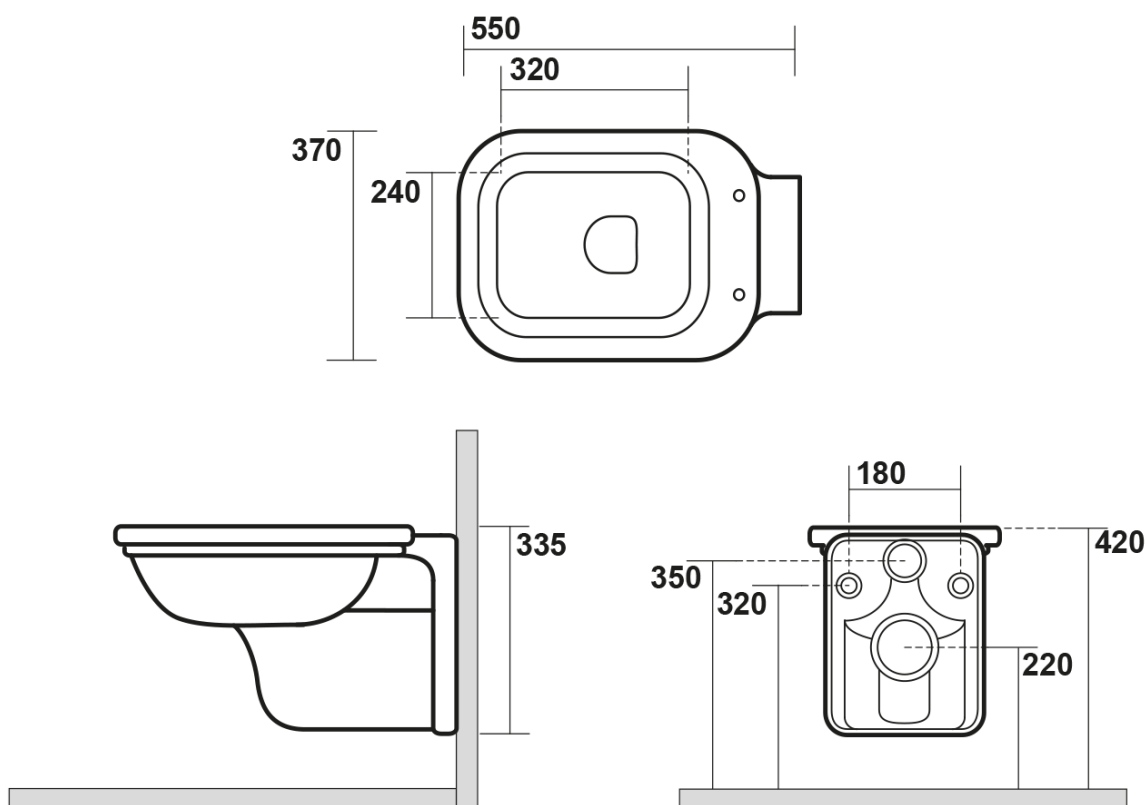

## Produktový list

Objednací kód: **411501**

**WALDORF** závesná WC misa, 37x55cm, biela

UBC s.r.o.

Mělnická 87  
250 65 Líbeznice  
Česká republika