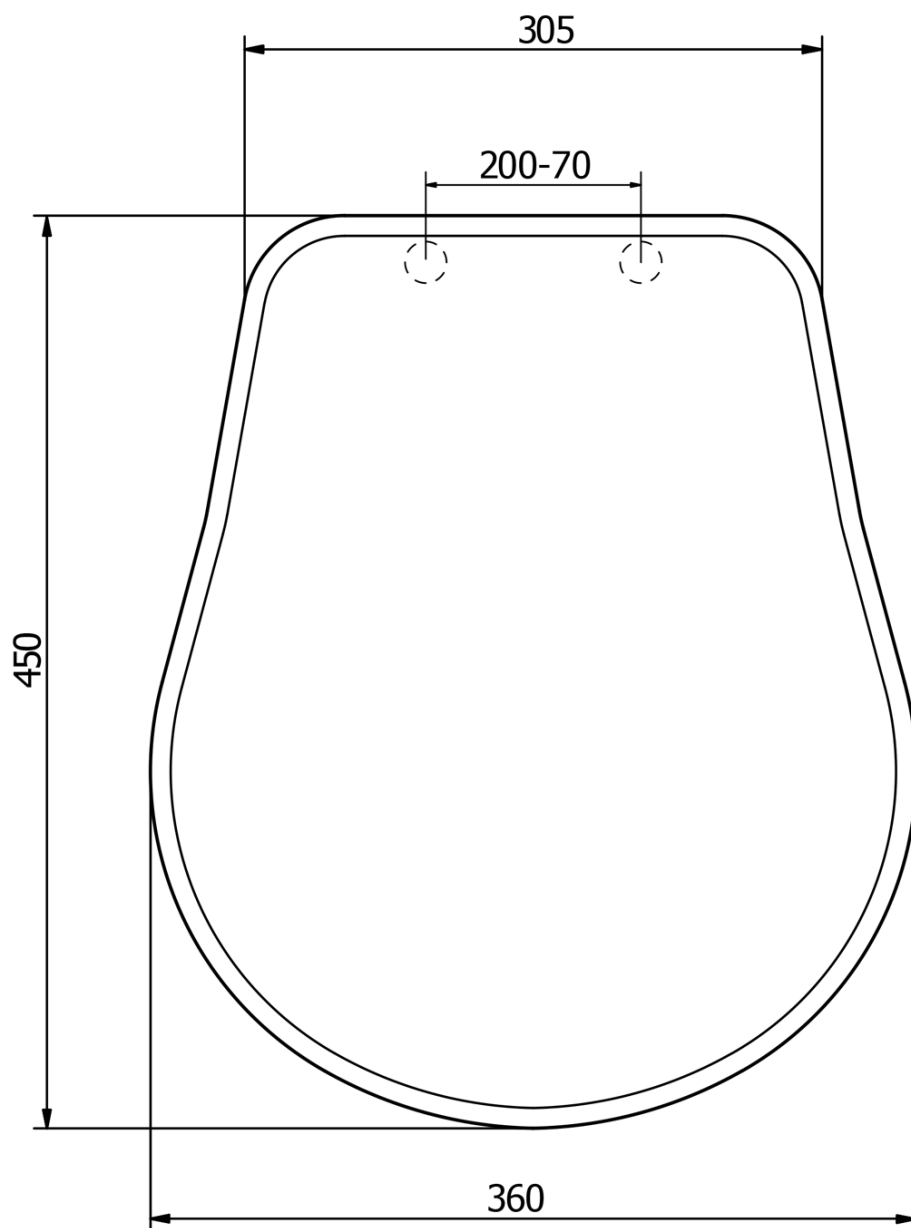

KERASAN

Produktový list

Objednací kód: **109340**

RETRO WC sedátko, dřevo masiv, ořech/bronz

TL:45mm