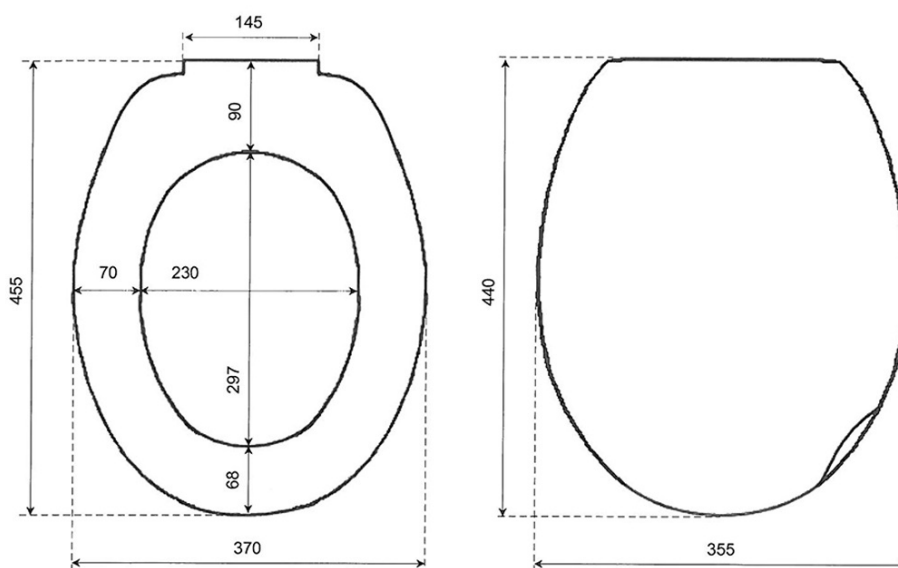

Produktový list

Objednací kód: **ST262**

ALICANTE WC sedátko, polypropylen, biela

155
mm.

190-120
mm.

X 4

1

0.800
kg.

10 Pz.

0.105
m³