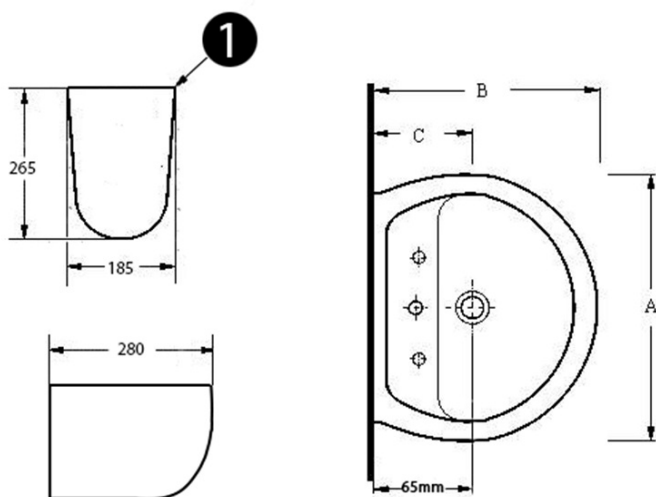

Produktový list

Objednací kód: **20501**

Keramické umývadlo 50x40cm

* Triplet Tap Hole Can Be Punctured

KOD	A	B	C	KOD	D	E	n
20451	450	375	165	20451	155	800	220
*20501	500	400	190	20501	155	800	240

Fixing set for waste cover