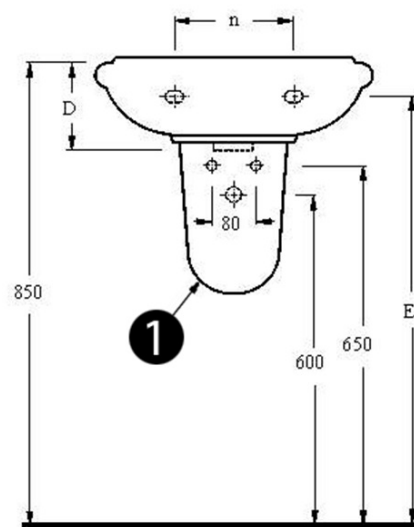

Produktový list

Objednací kód: **20501**

Keramické umývadlo 50x40cm

* Triplet Tap Hole Can Be Punctured

KOD	A	B	C	KOD	D	E	n
20451	450	375	165	20451	155	800	220
*20501	500	400	190	20501	155	800	240

Fixing set for waste cover