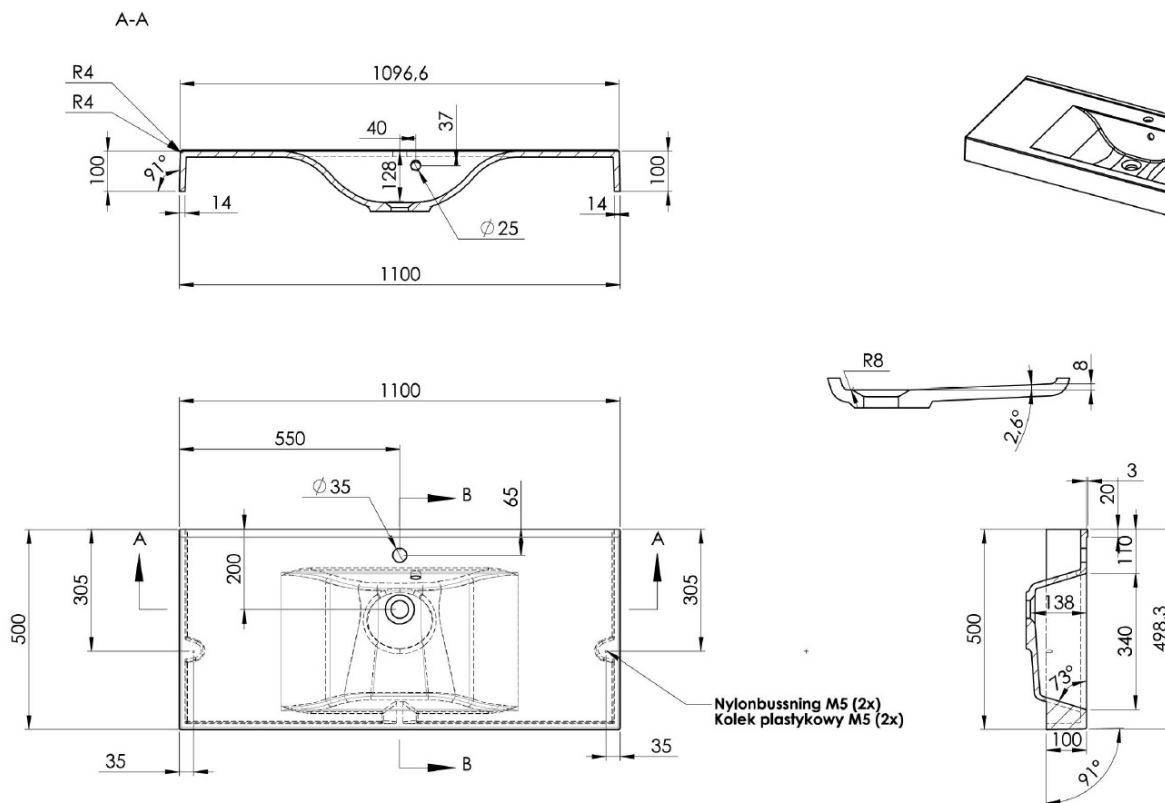

Produktový list

Objednací kód: **68101**

FLAVIA umývadlo 110x50cm, liaty mramor, biela

B-B