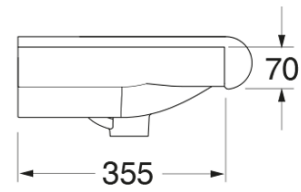

Produktový list

Objednací kód: **341231**

INKA keramické umývadlo 40x40cm, čierna mat

Versione per piani Inka
Version for Inka fixtures

Versione per mobili
Version for cabinetry