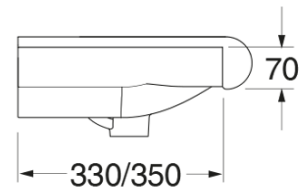

Produktový list

Objednací kód: **341231**

INKA keramické umývadlo 40x40cm, čierna mat

Versione per piani Inka
Version for Inka fixtures

Versione per mobili
Version for cabinetry