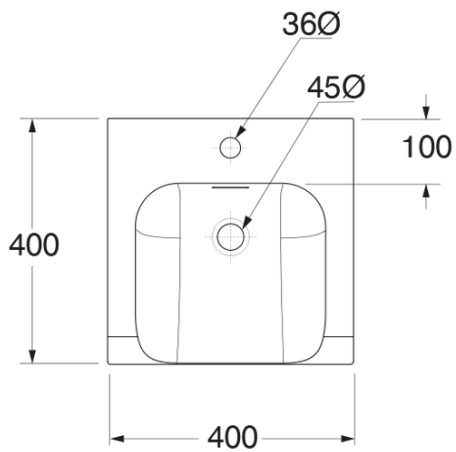

Produktový list

Objednací kód: **341231**

INKA keramické umývadlo 40x40cm, čierna mat

Versione per piani Inka
Version for Inka fixtures

Versione per mobili
Version for cabinetry