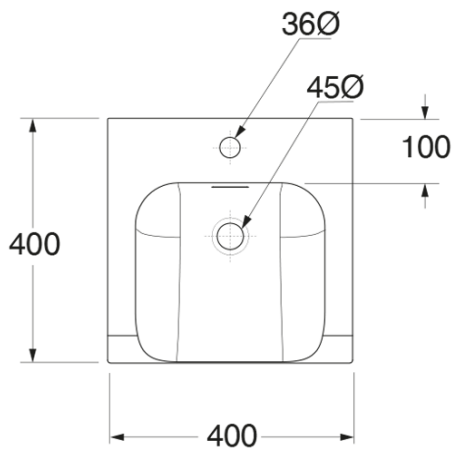

Produktový list

Objednací kód: **341201**

INKA keramické umývadlo 40x40cm, biela

Versione per piani Inka
Version for Inka fixtures

Versione per mobili
Version for cabinetry