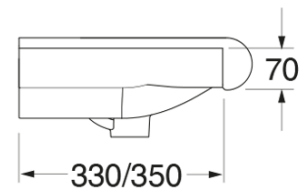

Produktový list

Objednací kód: **341201**

INKA keramické umývadlo 40x40cm, biela

Versione per piani Inka
Version for Inka fixtures

Versione per mobili
Version for cabinetry