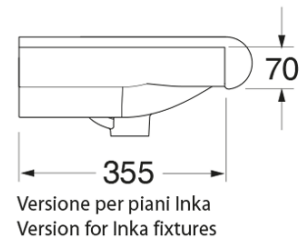

Produktový list

Objednací kód: **341201**

INKA keramické umývadlo 40x40cm, biela

Versione per piani Inka
Version for Inka fixtures

Versione per mobili
Version for cabinetry