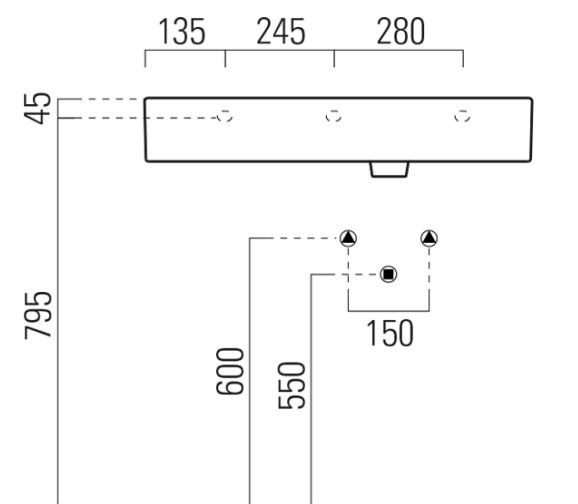

# Produktový list

Objednací kód: **9457111**

**KUBE X keramické umývadlo 80x47 cm, s odkladacou plochou vľavo, biela ExtraGlaze**

300x300 taglio sul mobile  
300x300 forniture's cut