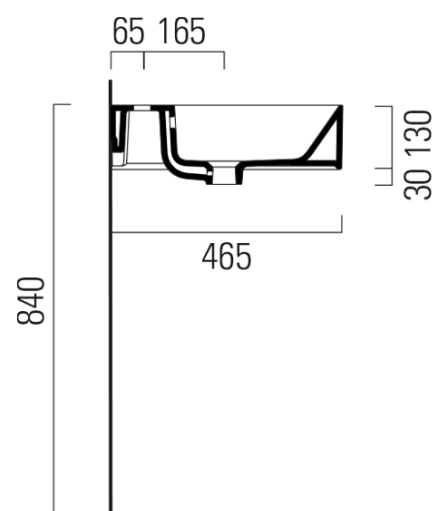

# Produktový list

Objednací kód: **9457111**

**KUBE X keramické umývadlo 80x47 cm, s odkladacou plochou vľavo, biela ExtraGlaze**

300x300 taglio sul mobile  
300x300 forniture's cut