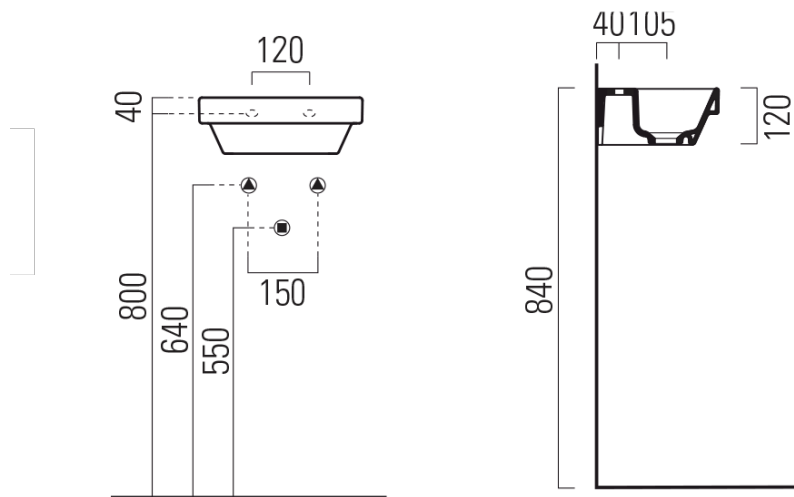

Produktový list

Objednací kód: **8650111**

**NORM keramické umývadlo 35x12x26 cm, biela
ExtraGlaze**

325x245 Taglio del mobile per installazione a incasso.
325x245 Furniture cut for built-in basin installation in basin installation.