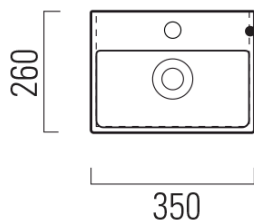

Produktový list

Objednací kód: **8650111**

**NORM keramické umývadlo 35x12x26 cm, biela
ExtraGlaze**

325x245 Taglio del mobile per installazione a incasso.
325x245 Furniture cut for built-in basin installation in basin installation.