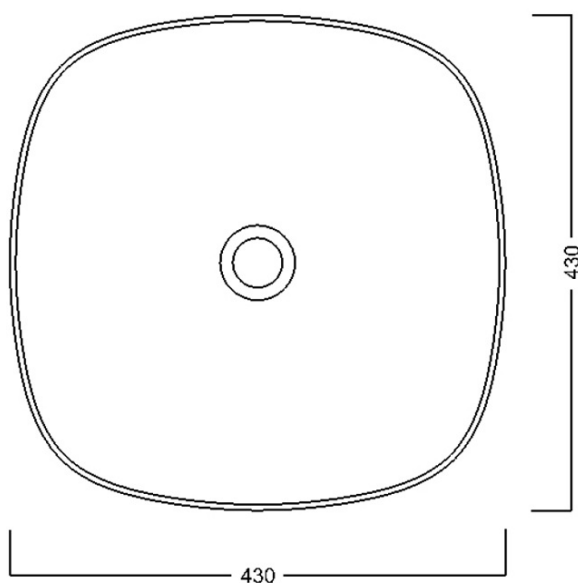

# Produktový list

Objednací kód: **WH100**

**IDEA** keramické umývadlo 42x18x42 cm, na dosku, bez prepadu

Foro consigliato /  
Recommended hole