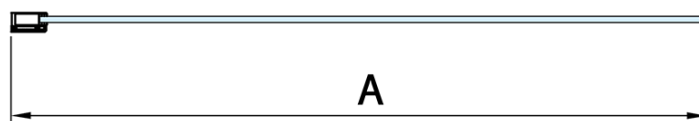

Produktový list

Objednací kód: **BMS1-75**

MODULAR SHOWER vaňová zástena 750x1500mm, číre sklo

MODEL	A
BMS1-70	676-700
BMS1-75	726-750
BMS1-80	776-800
BMS1-90	876-900
BMS1-100	976-1000