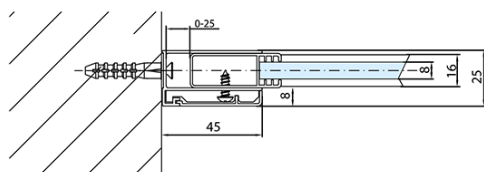

Produktový list

Objednací kód: **BMS1-75**

MODULAR SHOWER vaňová zástena 750x1500mm, číre sklo

MODEL	A
BMS1-70	676-700
BMS1-75	726-750
BMS1-80	776-800
BMS1-90	876-900
BMS1-100	976-1000