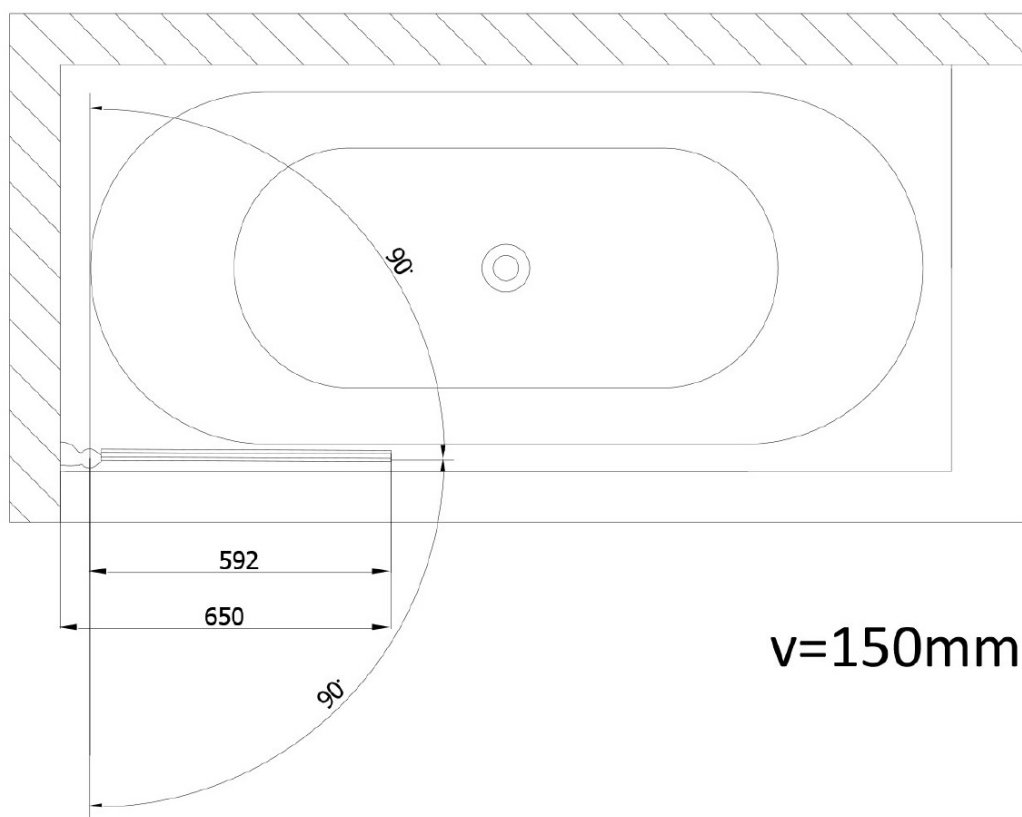

# Produktový list

Objednací kód: **GO1165**

**ONE** vaňová zástena 650 mm, číre sklo

$v=150\text{mm}$