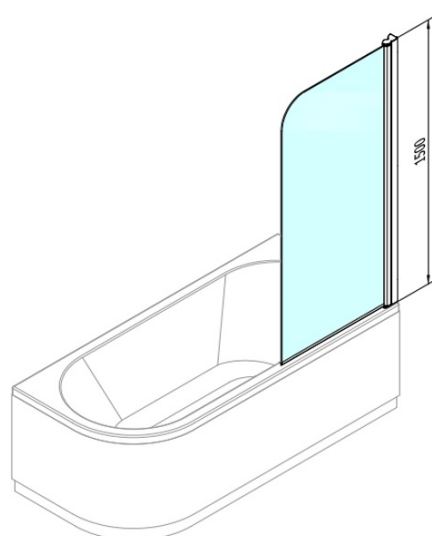

Produktový list

Objednací kód: **BS-65**

SPERA 65 vaňová zástena 650mm, číre sklo

84627L

84627R