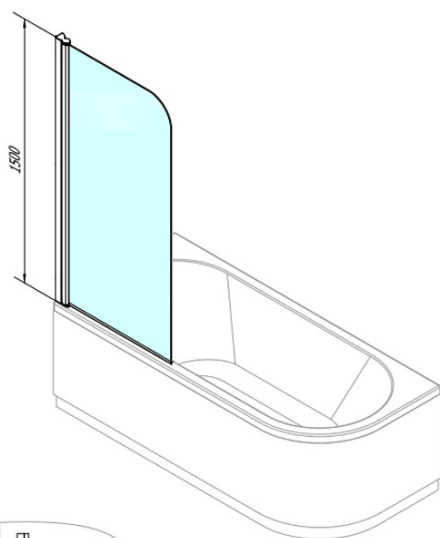

Produktový list

Objednací kód: **BS-65**

SPERA 65 vaňová zástena 650mm, číre sklo

84627L

84627R