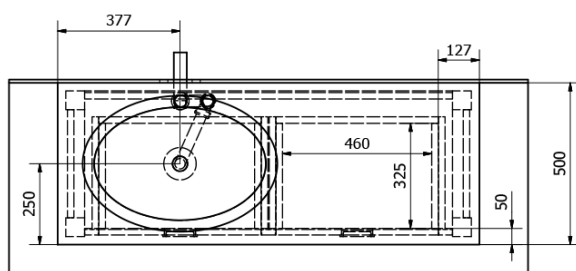

Produktový list

Objednací kód: **BA132**

BRAND umývadlová skrinka 130x73x50cm, starobiela

PRO POUŽITÍ STOJÁNKOVÉ BATERIE JE NUTNO VYVRTAT OTVOR VLEVO NEBO VPRAVO. OTVOR MŮŽE TAKÉ NA POŽÁDÁNÍ VYVRTAT VÝROBCE DLE TECHNICKÉHO VÝKRESU.