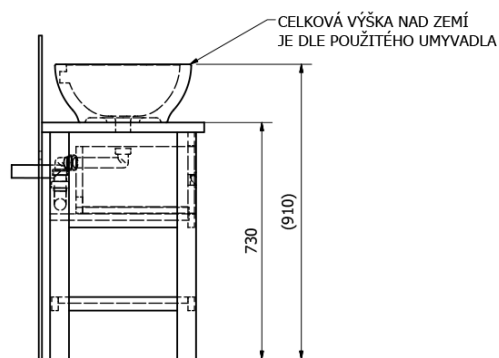

Produktový list

Objednací kód: **BA132**

BRAND umývadlová skrinka 130x73x50cm, starobiela

PRO POUŽITÍ STOJÁNKOVÉ BATERIE JE NUTNO VYVRTAT OTVOR VLEVO NEBO VPRAVO. OTVOR MŮŽE TAKÉ NA POŽÁDÁNÍ VYVRTAT VÝROBCE DLE TECHNICKÉHO VÝKRESU.