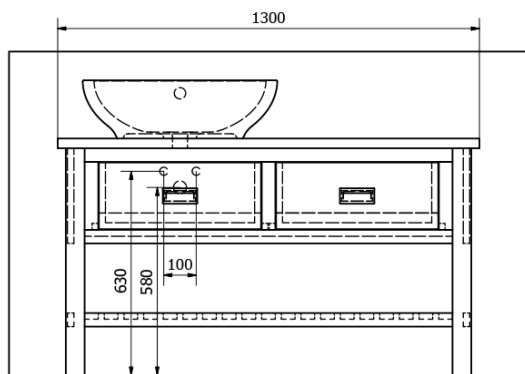

Produktový list

Objednací kód: **BA132**

BRAND umývadlová skrinka 130x73x50cm, starobiela

PRO POUŽITÍ STOJÁNKOVÉ BATERIE JE NUTNO VYVRTAT OTVOR VLEVO NEBO VPRAVO. OTVOR MŮŽE TAKÉ NA POŽÁDÁNÍ VYVRTAT VÝROBCE DLE TECHNICKÉHO VÝKRESU.