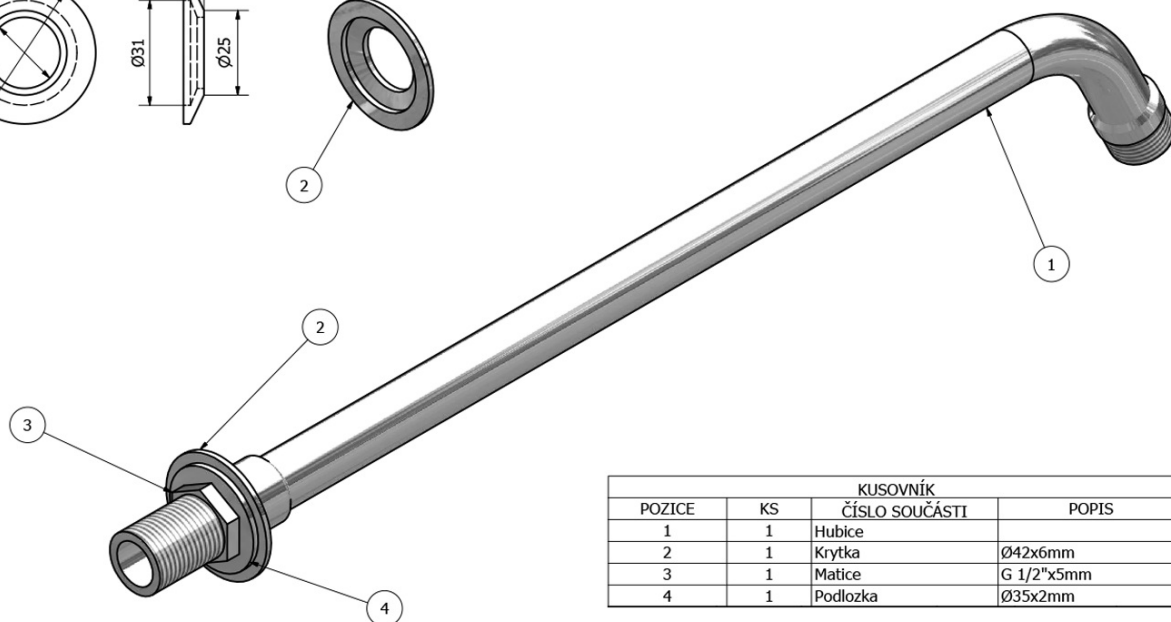

Produktový list

Objednací kód: **T04**

Sprchové ramienko 350mm, chróm

KUSOVNÍK			
POZICE	KS	ČÍSLO SOUČÁSTI	POPIS
1	1	Hubice	
2	1	Krytka	Ø42x6mm
3	1	Matice	G 1/2"x5mm
4	1	Podložka	Ø35x2mm