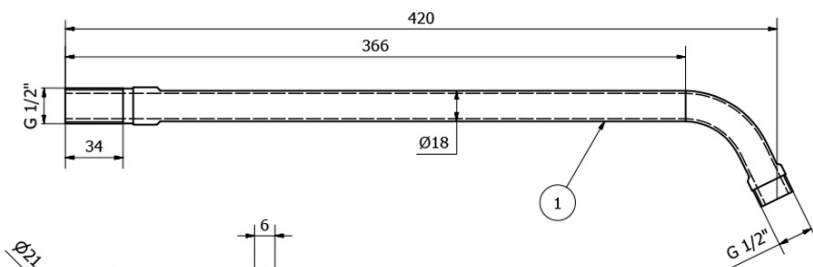

Produktový list

Objednací kód: **T04**

Sprchové ramienko 350mm, chróm

KUSOVNÍK			
POZICE	KS	ČÍSLO SOUČÁSTI	POPIS
1	1	Hubice	
2	1	Krytka	Ø42x6mm
3	1	Matice	G 1/2"x5mm
4	1	Podložka	Ø35x2mm