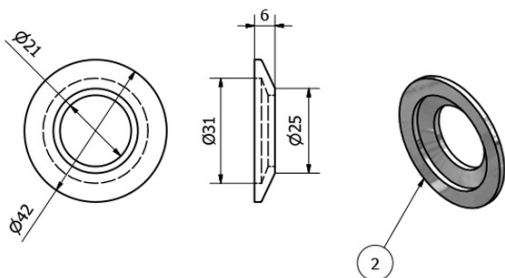

Produktový list

Objednací kód: **T04**

Sprchové ramienko 350mm, chróm

KUSOVNÍK			
POZICE	KS	ČÍSLO SOUČÁSTI	POPIS
1	1	Hubice	
2	1	Krytka	Ø42x6mm
3	1	Matice	G 1/2"x5mm
4	1	Podložka	Ø35x2mm